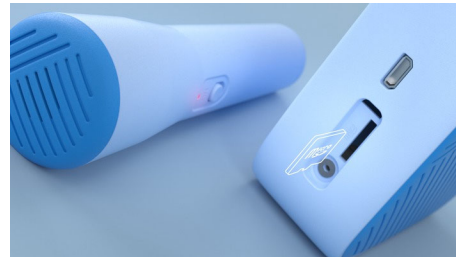

Assorbimento

- Indicatore (LED) alimentazione: Verde
- Tipo di batteria: Agli ioni di litio (integrata)
- Capacità delle batterie: 1500 mAh
- Tempo di durata della batteria: 6 ora
- Tempo di carica: 2,5 ora
- Indicatore LED di registrazione: Rosso
- Power bank: No

Accessori

- Cavo: Cavo di ricarica USB
- Accessori inclusi: Guida installazione rapida, Foglio di garanzia e sicurezza, Foglio di garanzia internazionale

Dimensioni (lpxpx)

- Unità principale (L x A x P): 105 x 105 x 38 mm
- Dimensioni set (con microfono): 128,8 x 130,7 x 38 mm

Dimensioni del prodotto

- Dimensioni prodotto (L x A x P): 12,88 x 13,07 x 3,8 cm
- Dimensioni prodotto (L x A x P): 5,1 x 5,1 x 1,5 pollici
- Peso: 0,551 lb
- Peso: 0,25 Kg

Dimensioni dell'imballo

- Dimensioni imballaggio (L x A x P): 17,5 x 15,7 x 5,9 cm
- Dimensioni imballaggio (L x A x P): 6,9 x 6,2 x 2,3 pollici
- Peso lordo: 0,385 Kg
- Peso lordo: 0,849 lb
- Peso netto: 0,721 lb
- Peso netto: 0,327 Kg
- Numero di prodotti inclusi: 1
- Tipo di imballaggio: Cartone
- Tara: 0,128 lb
- Tara: 0,058 Kg
- EAN: 48 95229 10856 1

TAS4405N/00

In evidenza

Canta. Esibisciti. Divertiti!

Questo altoparlante Bluetooth ultra portatile è dotato di un microfono wireless. I bambini possono cantare le loro canzoni preferite, raccontare storie o persino interpretare scene di film inventati con i loro amici! Indipendentemente dal tipo di esibizione, la registrazione one-touch permette loro di registrare facilmente i contenuti su una scheda micro SD.