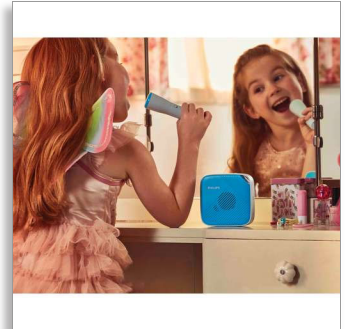

Philips  
Altoparlante wireless

Microfono wireless da 5 m  
associazione Bluetooth  
intelligente  
6 ore di riproduzione  
105 x 105 x 38 mm

TAS4405N

## Canta a tutto volume

Rendili protagonisti con il colorato altoparlante Bluetooth dotato di microfono wireless. Che si tratti di canzoni, storie o presentazioni in classe, la registrazione one-touch permette ai bambini di registrare facilmente contenuti. Ottieni un suono nitido e 6 ore di riproduzione.

### Esibisciti ovunque desideri

- Riproduzione semplice
- Facile da trasportare. Dimensioni: 105 x 105 x 38 mm
- Pulsanti di riproduzione/pausa, aumento/diminuzione del volume, registrazione e sorgente
- Fino a 10 m di portata wireless