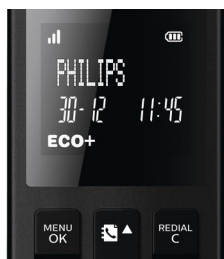

Dokonalý zážitok pri telefonovaní

- 4,6 cm (1,8") 2-riadkový displej s reverzným zobrazením s vysokým kontrastom
- HQ-Sound: zvuková technika vysokej kvality prináša vynikajúci zvuk
- Slúchadlo s hlasitým odposluchom vám vždy umožní telefonovať bez rúk
- Uložte si do telefónneho zoznamu až 50 obľúbených kontaktov
- Nastavenia ochrany súkromia: odmietanie hovorov a blokovanie hovorov
- Vychutnajte si 10 hodín hovoru na jedno nabitie
- Až 25-minútové odkazy na záznamníku
- Zostaňte pripojení aj počas výpadku napájania vďaka nabíjacej batérii micro USB

Ekologický výrobok

- Nulový výdaj energie po aktivácii režimu ECO+

PHILIPS

Hlavné prvky

4,6 cm (1,8") displej s reverzným zobrazením

Obrátený LCD displej s bielym zobrazením na čiernom podklade s vysokým kontrastom zabezpečuje jednoduché čítanie a taktiež perfektne dopĺňa celkový elegantný dizajn.