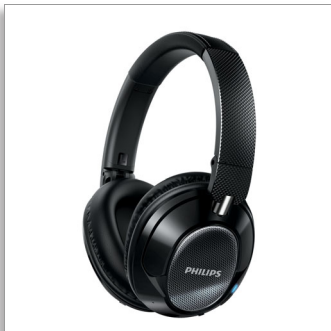

„Philips“
Belaidės, triukšmą
slopinančios ausinės

40 mm garsiakalbiai / uždara
nugarėlė

Ausis uždengiančios
Minkštos ausų pagalvėlės
Kompaktiškai sulankstomos

SHB9850NC

Daugiau garso, mažiau triukšmo su „Smart Touch“ valdikliais

Įsiliekite į muzikos pasaulį su „Philips“ SHB9850NC ausinėmis. Jos sumažina triukšmą iki 99 %, todėl yra pagrindinis kelionių palydovas. Lengvai mėgautis muzika su „Smart Touch“ valdikliu ir NFC poravimu su „Bluetooth“ prietaisais vienu palietimu.

Triukšmo slopinimo menas

- „ActiveShield Pro™“ triukšmo slopinimo technologija pašalina iki 99 % triukšmo

Tikslus garsas

- Dėl didelės raiškos garso galite mėgautis kokybiška muzika
- 40 mm neodimio garsiakalbiai tiksliai atkuria garsą
- Aukštos kokybės „Bluetooth“ 4.0
- Ergonominės pagalvėlės ilgalaikiam komfortui dėvint ir geram sandarumui

Kad gyventi būtų dar patogiau

- Patogus skambinimas laisvomis rankomis su mikrofonu ir „Bluetooth®“ 4.0
- Reaguojantys ir naudotojui patogūs „smart touch“ valdikliai
- Paprastas NFC siejimas vienu palietimu
- Įkraunama baterija atkuria muzika belaidžiu būdu iki 16 val.
- „Multi-point“ funkcija atkuria muziką ir skambina iš karto dviejuose įrenginiuose
- Kompaktiškas sulankstymas keliais būdais, kad būtų patogų padėti ar neštis
- Papildomas garso laidas – muzika net išsikrovus baterijai