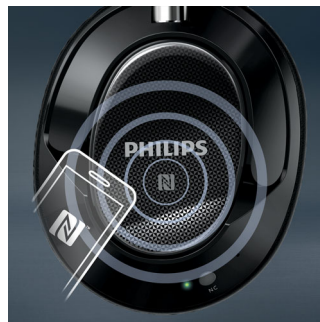

40 mm didelės raiškos garsiakalbiai

Tiksliai suderinti 40 mm neodimio garsiakalbiai su uždaru akustinės sistemos konstrukcija ir ausis uždengiančios ausinės atkuria nepriekaištingą ir įspūdingą garso.

Kompaktiškas sulankstymas keliais būdais

Kompaktiško sulankstymo keliais būdais konstrukcija puikiai tinka kelionių palydovui.

„Multi-point“ funkcija

„Multi-point“ funkcija leidžia sujungti „Philips Bluetooth“ ausines su dviem „Bluetooth“ įrenginiais iš karto. Tiesiog susiekite du įrenginius, norėdami mėgautis filmiais, muzika ir skambinti be jokio vargo.

Paprastas NFC siejimas

Paprastas NFC siejimas leidžia sujungti jūsų „Bluetooth“ ausines su bet kuriuo „Bluetooth“ įrenginiu vos vienu palietimu.

SHB9850NC/00

„Smart Touch“ valdikliai

Ant dešinės ausies gaubtelio esančiais „Smart touch“ valdikliais palietimu arba perbraukimu valdykite muziką ir skambučius. Palieskite, norėdami paleisti, sustabdyti muziką ir atsakyti į skambučius, braukite į šoną, norėdami pakeisti dainas, braukite aukštyn ir žemyn, norėdami keisti garsumą. Laikas pamiršti mygtukų paieškas.