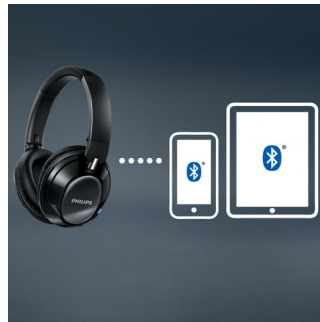

Kompaktiško sulankstymo keliais būdais konstrukcija puikiai tinka kelionių palydovui.

„Multi-point“ funkcija

„Multi-point“ funkcija leidžia sujungti „Philips Bluetooth“ ausines su dviem „Bluetooth“ įrenginiais iš karto. Tiesiog susiekite du įrenginius, norėdami mėgautis filmiais, muzika ir skambinti be jokio vargo.

Paprastas NFC siejimas

Paprastas NFC siejimas leidžia sujungti jūsų „Bluetooth“ ausines su bet kuriuo „Bluetooth“ įrenginiu vos vienu palietimu.

SHB9850NC/00

„Smart Touch“ valdikliai

Ant dešinės ausies gaubtelio esančiais „Smart touch“ valdikliais palietimu arba perbraukimu valdykite muziką ir skambučius. Palieskite, norėdami paleisti, sustabdyti muziką ir atsakyti į skambučius, braukite į šoną, norėdami pakeisti dainas, braukite aukštyn ir žemyn, norėdami keisti garsumą. Laikas pamiršti mygtukų paieškas.