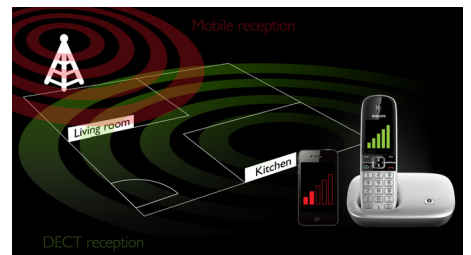

錄音時間長達 45 分鐘

有了長達 45 分鐘的錄音時間, 您絕不會錯過任何重要訊息。

嬰兒監護器

在寶寶需要您的時候收到通知。只要將 DECT 聽筒放在嬰兒房中, 即可在寶寶開始哭的時候, 於您所在位置, 或另一支 DECT 電話上 (也就是另一個固網號碼) 或流動電話 (當您外出時) 收到通知。

有過濾功能的靜音模式

您重視在家中的私隱和寧靜嗎? 只要設定一段「不接聽電話」的時間, 即可輕鬆關閉電話響鈴, 享受安詳與寧靜。另外還有過濾功能, 讓電話在特定電話簿聯絡人來電時仍可響鬧, 確保只有「特定」人士仍可與您聯絡。

一個手機包辦所有通話

所有通話集於一身: 可通過藍芽輕鬆將最多兩支流動電話與啟用 MobileLink 的家用電話連接, 只要一部智能裝置, 就可方便您管理所有固網及流動通話。當您接到來電時, 裝置可通知您來電線路, 並且可讓您選擇撥打電話使用的線路。

封鎖特定號碼來電

利用封鎖有特定號碼的特定電話號碼功能, 例如付費電話, 或是特定區號, 避免支付昂貴的通話費用

不論何處皆可清晰進行流動通話

再也不會漏接電話, 也不再有因流動網絡收訊不好而導致的通話中斷和通訊品質不良的困擾。只要將您的流動電話放置在流動信號最強大的地方, 再連接流動電話與啟用 MobileLink 的新電話, 不論是在家中或是在辦公室, 皆可輕鬆享受一流的通話品質。更方便的是, 您還可以一邊為流動電話充電、一邊進行通話。

規格

聲音

- 音效設定: Mysound
- 手機上的音量控制
- 手機上的鈴聲: 10 和弦
- 免提電話
- HQ 音質

影像 / 顯示

- 顯示大小: 1.8"
- 顯示類型: TFT 彩色
- 背光畫面: 有
- 背光燈顏色: 白色
- 主螢幕分辨率: 128x160 像素

答話機

- 隨插即用答話機
- 記錄時間容量: 最長 45 分鐘
- 答話機控制: 只含手機

Bluetooth® 無線技術

- 同時連接最多 2 部手機
- 存取手機聯絡人
- 備份手機聯絡人
- 手機私隱模式

舒適

- 日期 / 時間顯示
- 鬧鈴
- 手機備有事件燈
- 電池充電顯示
- 充電時間: 8 小時
- 訊號強弱顯示燈
- 來電管理: 來電等候*, 來電顯示*, 麥克風靜音, 未接來電, 已接來電
- 發光鍵盤
- 鍵音開 / 關
- 自動註冊
- 多重底座功能: 1
- 多重手機功能: 高達 5
- 自動掛斷
- 通話限制
- 放大撥號數字
- 對講系統 - 多重手機
- 鍵盤鎖
- 電線長度: 1.8 米