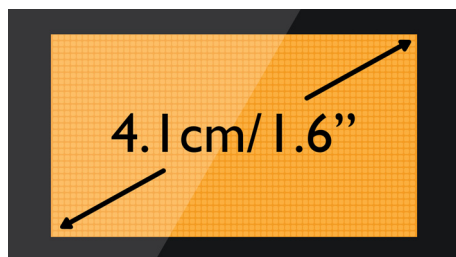

16-tums punktmatristeckenfönster

Lättavläst 1,6-tums punktmatristeckenfönster