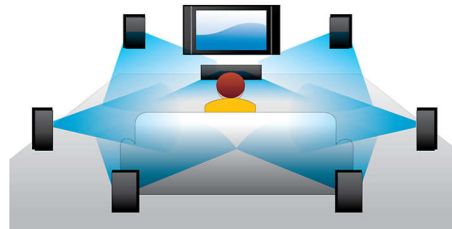

PHILIPS

Основные особенности

Смещение субтитров

Смещение субтитров — это усовершенствованная функция, позволяющая вручную настроить расположение субтитров к фильмам на экране телевизора или компьютера. С помощью пульта ДУ можно переместить субтитры в верхнюю или нижнюю часть экрана. На широких экранах, например устройств سینета 21:9 и проекторов, край субтитров может быть обрезан. Для их просмотра потребуются изменить экранный формат, что противоречит назначению широкоэкранный формат. Функция смещения субтитров позволяет пользователю сохранить необходимый экранный формат и выбрать идеальное положение для субтитров.

воспроизведения и другие потрясающие функции, например всплывающие меню, открывают новое измерение в мире систем домашнего развлечения.

Dolby TrueHD и DTS-HD MA

Аудиоформаты высокого разрешения DTS-HD Master Audio и Dolby TrueHD обеспечивают 7.1 каналов высококачественного звука на диске Blu-ray. Качество воспроизводимого звука поистине неотлично от студийного, вы сможете услышать именно то, что создатели записи хотели до вас донести. Аудиоформаты высокой четкости DTS-HD и Dolby TrueHD обеспечат максимум впечатлений от систем домашнего развлечения.

BD-Live (Profile 2.0)

BD-Live открывает перед вами новые грани мира изображения высокой четкости. Теперь можно получить новинки, просто подключив проигрыватель Blu-ray к сети Интернет: эксклюзивные материалы для загрузки из Интернета, события в прямом эфире, интерактивные чаты, игры и интернет-магазины. Покорите волну передовых технологий и наслаждайтесь просмотром дисков Blu-ray в формате высокой четкости и возможностями BD-Live.