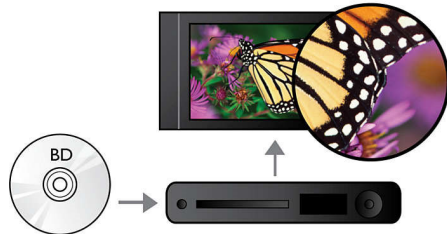

PHILIPS

Основные особенности

Смещение субтитров

Смещение субтитров — это усовершенствованная функция, позволяющая вручную настроить расположение субтитров к фильмам на экране телевизора или компьютера. С помощью пульта ДУ можно переместить субтитры в верхнюю или нижнюю часть экрана. На широких экранах, например устройств سینета 21:9 и проекторов, край субтитров может быть обрезан. Для их просмотра потребуются изменить экранный формат, что противоречит назначению широкоэкранный формат. Функция смещения субтитров позволяет пользователю сохранить необходимый экранный формат и выбрать идеальное положение для субтитров.

Воспроизведение дисков Blu-ray

Диски Blu-ray способны хранить данные в формате высокой четкости, а также изображения с разрешением 1920 x 1080, характерным для формата высокой четкости. На экране воспроизводится кристально-четкое изображение с яркими деталями и плавной передачей движения. Кроме того, Blu-ray обеспечивает несжатое объемное звучание, что создает эффект абсолютной реальности. Высокая емкость Blu-ray Disc делает возможным размещение на диске набора интерактивных возможностей. Простая навигация во время

воспроизведения и другие потрясающие функции, например всплывающие меню, открывают новое измерение в мире систем домашнего развлечения.

Dolby TrueHD и DTS-HD MA

Аудиоформаты высокого разрешения DTS-HD Master Audio и Dolby TrueHD обеспечивают 7.1 каналов высококачественного звука на диске Blu-ray. Качество воспроизводимого звука поистине неотлично от студийного, вы сможете услышать именно то, что создатели записи хотели до вас донести. Аудиоформаты высокой четкости DTS-HD и Dolby TrueHD обеспечат максимум впечатлений от систем домашнего развлечения.