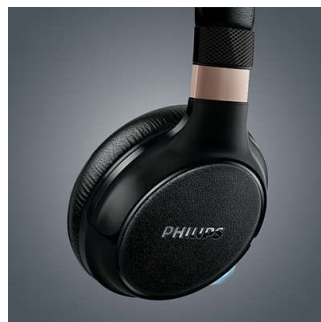

Conception arrière fermée

La conception arrière fermée isole votre musique des sons externes. Vous profitez ainsi de tous les détails et des basses profondes de votre musique.