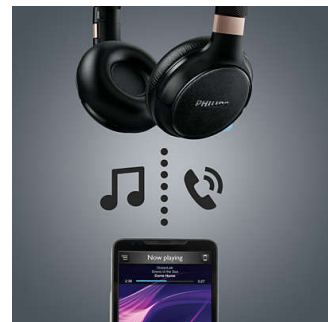

## Appairage NFC facile

La mise en marche automatique couplée à un appairage NFC par simple contact vous permet de connecter facilement votre casque sans fil à n'importe quel appareil Bluetooth®.

## Commandes SmartTouch

Les commandes SmartTouch sont faciles d'utilisation, pour une commande d'un simple geste du volume, de l'avance/retour rapide, de la lecture, de la pause et de la prise d'appels.

## Musique et appels sans fil

Il vous suffit d'appairer votre smartphone à votre casque via Bluetooth® pour écouter de la musique et passer des appels téléphoniques sans fil, en toute liberté et sans vous encombrer de câbles. Les boutons intuitifs vous permettent de contrôler facilement votre musique et vos appels entrants ou sortants, à la simple pression d'un bouton.