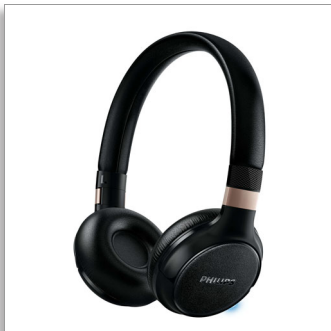

Philips  
Casque Bluetooth® sans fil

HP 40 mm/conception arrière  
fermée

Supra-aural  
Coussinets confortables

SHB9250

## Un son haute résolution

avec une amplification numérique des basses

Le Philips SHB9250 avec connectivité Bluetooth® supprime les câbles, mais pas la qualité du son, pour des basses riches et un son parfaitement clair. Basculez facilement entre la musique et les appels, et déplacez-vous en tout confort grâce aux coques avec coussinets doux.

### Un son puissant sans fil

- HP 40 mm en néodyme, pour des basses profondes et un son clair
- Le son haute résolution reproduit la musique dans sa forme la plus pure
- Conception arrière fermée pour une isolation phonique optimale
- Option renforcement des basses, pour des basses profondes et dynamiques

### Plus pratique

- Technologie Bluetooth® pour une utilisation pratique sans fil
- Appairage multiple, pour de la musique et des appels téléphoniques depuis 2 appareils à la fois
- Appairage NFC facile par simple contact
- Ultra-plat une fois replié pour faciliter le transport
- Commandes SmartTouch simples d'utilisation
- Contrôle de la musique et des appels téléphoniques sans fil
- Activez Siri et Google Now en appuyant sur le bouton de la coque