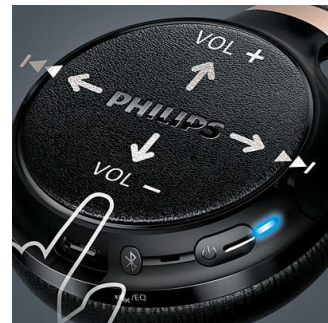

Commandes SmartTouch

Les commandes SmartTouch sont faciles d'utilisation, pour une commande d'un simple geste du volume, de l'avance/retour rapide, de la lecture, de la pause et de la prise d'appels.