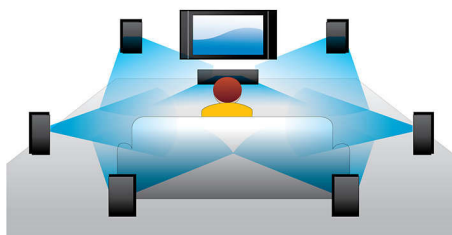

Dolby TrueHD

Dolby TrueHD обеспечивает высококачественное звучание при воспроизведении дисков Blu-ray. Качество воспроизводимого звука поистине неотлично от студийного, вы сможете услышать именно то, что создатели записи хотели до вас донести. Аудиоформат высокого разрешения Dolby TrueHD обеспечит максимум впечатлений от систем домашнего развлечения.