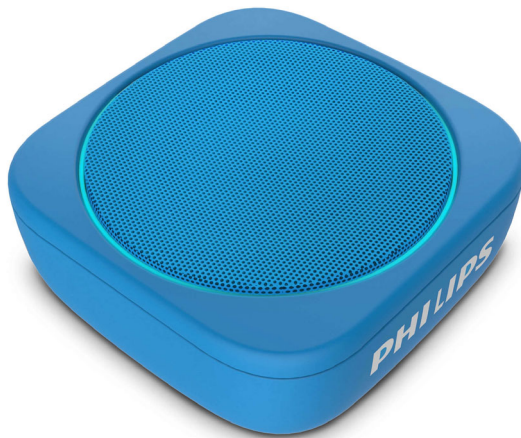

Philips
enceinte portable sans fil

Bluetooth®
Bleu

BT150A

Pool party ou shower party : une fête qui vous ressemble.

Partout et à toute heure, cette enceinte Bluetooth® compacte et étanche délivre un son étonnamment puissant et des basses profondes. Bénéficiez de huit heures d'autonomie et d'une entrée Audio. Que ce soit au bord de la piscine ou dans les vestiaires, faites la fête comme vous en avez envie.

De la musique partout.

- Boutons sur l'enceinte pour la lecture, le volume et les changements de piste
- Dragonne amovible en tricot fin
- Accrochez-la à votre sac ou à votre vélo. 9,5 x 9,5 x 3,8 cm
- LED autour de la grille de l'enceinte. Bleu ou couleurs aléatoires.

- Haut-parleur de 1,5" à gamme étendue. Un radiateur passif pour des basses plus puissantes.
- 8 h d'autonomie et charge USB. Câble micro-USB inclus.
- Fonction anti-distorsion pour un son de qualité à volume élevé.
- Étanche à 1 m de profondeur jusqu'à 30 minutes. Indice IPX7.

Pratique

- Type d'affichage: Écran LED (multicolore)
- Étanchéité: IPX7

Compatibilité

- autre appareil Bluetooth
- compatible avec: jusqu'à iOS 10.2, Bluetooth 4.2

ou inférieur

Alimentation

- Type de pile: lithium-polymère (intégrée)
- Autonomie de la batterie: up to 10 heure(s)