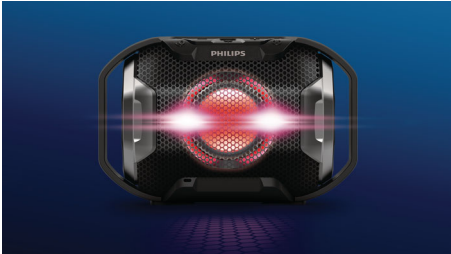

Utripajoče lučke

Stopite na svetlobo in občutite moč udarjanja ritmov in utripajočih lučk. Ob večbarvnem utripanju lučk ob ritmu glasbe bodo skladbe kar oživele in zabava bo dobila nove dimenzije. Če pa imate raje ples v temi, pa samo pritisnite stikalo in lučke se bodo izklopile.