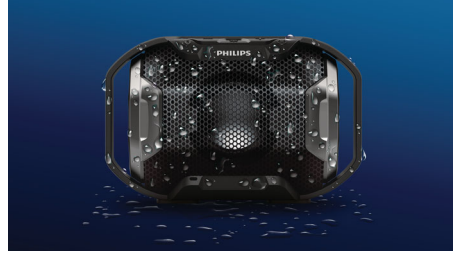

### Eksplzivni ritmi

Zvočniki ShoqBox SB300 z 1,5-palčno sprednjo zvočno enoto polnega razpona in velikimi dvojnimi membranami ob straneh zvočnika za dodatno ojačanje nizkih tonov in razširitev zagotavljajo moč z izjemno natančnostjo.

### Trpežnost na prostem

Dovolj močan in trpežen za kakršnakoli doživetja. Odnese te ga lahko na ulico ali v naravo. Ta zvočnik je kos vsemu. Izpolnjuje stroge standarde IPX7 za vodoodpornost, zato ga lahko potopite tudi v vodo, do globine 1 metra za 30 minut. Če zvočnik ob poslušanju pade na tla, ste lahko brez skrbi, saj je odporen na udarce.