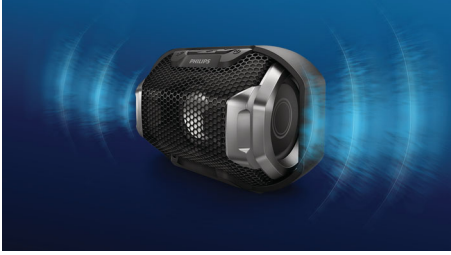

### Izjemno močni ritmi

- Mogočen zvok iz sprednjega zvočnika
- Dvojne membrane oddajajo eksplozivne ritme

### Za zabavo kjerkoli

- Dodajte svetlobni učinek. Večbarvne lučke utripajo po ritmu glasbe
- Izdelan za trpežnost na prostem – trpežen, odporen na udarce in vodoodporen
- Vgrajena akumulatorska baterija poskrbi za neprekinjeno zabavo

### Preprosta uporaba

- Brežžično pretakanje glasbe prek Bluetootha
- Vgrajen mikrofona za prostoročno klicanje
- Zvočni vhod za enostavno priključitev skoraj vsake naprave

**PHILIPS**

brežžični prenosni zvočnik  
Bluetooth® Vodoodporen, odporen na udarce, Večbarvne lučke

### Eksplzivni ritmi

Zvočniki ShoqBox SB300 z 1,5-palčno sprednjo zvočno enoto polnega razpona in velikimi dvojnimi membranami ob straneh zvočnika za dodatno ojačanje nizkih tonov in razširitev zagotavljajo moč z izjemno natančnostjo.