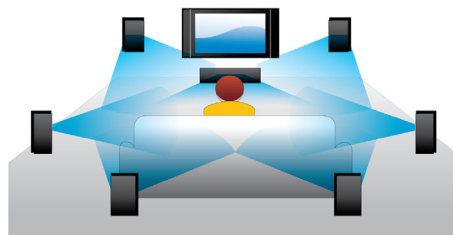

PHILIPS

Destques

Reprodução de disco Blu-ray 3D

A tecnologia Full HD 3D produz a sensação de profundidade para que você tenha uma verdadeira e intensa experiência de cinema em sua casa. Imagens separadas para os olhos esquerdo e direito são gravadas com qualidade Full HD 1920 x 1080 e reproduzidas alternadamente na tela em alta velocidade. Você vivencia a experiência visual Full HD 3D quando assiste a essas imagens usando óculos especiais com tempo determinado de abertura e fechamento das lentes esquerda e direita em perfeita sincronia com as imagens em alternância.

Certificado DivX Plus HD

O DivX Plus HD em seu aparelho de Blu-ray e/ou DVD oferece a mais moderna tecnologia DivX para você curtir vídeos e filmes da Internet em alta definição diretamente na sua TV HD Philips ou no PC. O DivX Plus HD suporta a reprodução de conteúdo DivX Plus (vídeo HD H.264 com áudio AAC de alta qualidade em um contêiner de arquivo MKV), além de versões anteriores de vídeo DivX de até 1080p. DivX Plus HD para vídeo digital de alta definição.

Dolby TrueHD

O Dolby TrueHD oferece o mais puro som de discos Blu-ray. O áudio reproduzido é praticamente indistinguível do áudio original gravado em estúdio; portanto, você pode ouvir o que os criadores querem que você ouça. O Dolby TrueHD completa sua experiência de entretenimento em alta definição.

transmitir os arquivos de mídia do PC. Para garantir a melhor qualidade da conexão sem fio, instale o aplicativo SimplyShare no tablet/smartphone. Agora, você está pronto para curtir todas as mídias com facilidade!