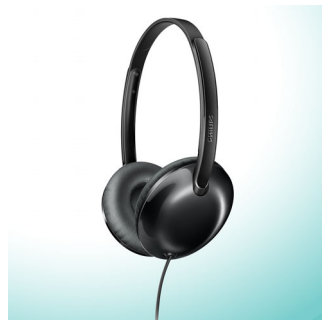

Лекота и удобство

Ултралеки и супертънки за абсолютен комфорт в движение.

Минимализъм и елегантност

Дизайнът с тънки линии на лентата за глава и металните овални наушници създават емблематична коприненогладка форма.