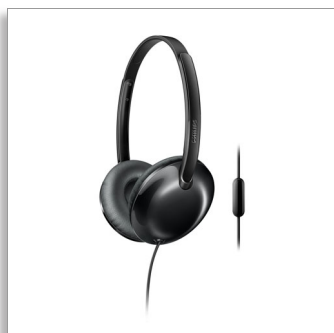

Philips Flite  
Слушалки с микрофон

32 мм мембрани/затворен гръб

С наушници  
Меки наушници  
Плоско сгъване

SHL4405BK

## Изключително леки. С впечатляващ звук.

Слушалки, на които земното притегляне не влияе

Невероятно леки, невъобразимо мощни. Тънки и изчистени, слушалките Philips Flite Ultralite са проектирани да работят в движение. Доставяйки ясен звук, те могат да се сгъват напълно, което ги прави идеални за лесно пренасяне.

### Изчистен дизайн

- Дистанционно управление за повиквания и музика със свободни ръце
- Изискано метално покритие
- Плоско сгъване за лесно пренасяне
- Наслаждавайте се на музика без заплитане с едностранен кабел