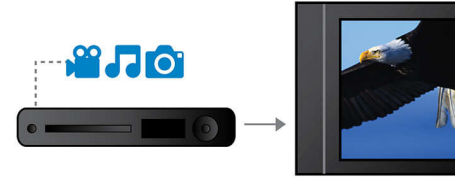

Her şeyi oynatır

Neredeyse istediğiniz tüm medya formatlarını oynatabilirsiniz - WMA, DivX, MP3 veya JPEG. Bunun eşsiz kolaylığını ve ortam dosyalarınızı TV ve ev sinema sisteminizde paylaşabileceğiniz lüksünü, oturma odanızın rahatlığında yaşayın.