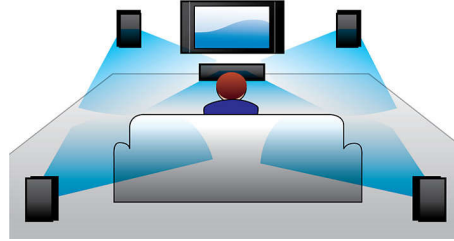

DTS, DolbyDigital, ProLogic II

Dahili DTS ve Dolby Dijital dekoder, bir surround ses deneyimi ile şartıcı doğallıkta bir ambiyans ve dinamik bir gerçekçilik sunmak için tüm altı kanallı ses verisini işleyerek harici bir dekoder kullanma gereksinimini ortadan kaldırır. Dolby Pro Logic II, herhangi bir stereo kaynaktan beş kanallı surround ses işleme özelliği sunar.