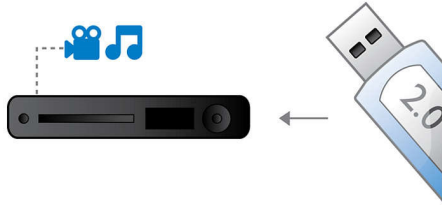

Philips
DVD'li ev sinema sistemi

HTS3367

Yüksek çözünürlüklü görüntü ve surround ses

kule hoparlörlerle

Bu sistemin sunduğu yüksek çözünürlüklü görüntü ve surround ses, muhteşem bir ev eğlencesi sağlar. 1080p HDMI geliştirme ile keskin görüntünün ve USB sürücülerden, portatif ortam oynatıcılarından ve neredeyse tüm disklerden oynatabilmenin keyfini çıkarın.

Kolay kurulum ve kullanım

- Tüm HDMI CEC cihazları tek kumandayla kontrol etmek için EasyLink
- Yerleştirme özgürlüğü için zemin hoparlörleri

Ses ve videoyu canlandırma

- Keskin, doğal görüntüler için 12 bit/108MHz video işleme
- HDMI 1080p, çözünürlüğü High Definition'a yükselterek daha keskin görüntüler sağlar
- DTS, DolbyDigital ve ProLogic II surround ses

Birden çok kaynağa bağlanıp tadını çıkartın

- Yüksek hızlı USB 2.0 Bağlantısı, USB flash sürücülerden video/müzik oynatır

PHILIPS

Özellikler

HDMI 1080p

HDMI 1080p geliştirme, kristal netliğinde görüntüler sağlar. Standart tanımlamaya sahip filmler, artık daha fazla ayrıntı ve gerçeğe yakın görüntüler sağlayan gerçek yüksek tanımlama ile izlenebilir. Aşamalı Tarama özelliği ("1080p'de "p" ile ifade edilir), TV ekranlarında yaygın rastlanan titreşimli görüntüyü ortadan kaldırarak her zaman net görüntüler sağlar. Son olarak HDMI, sıkıştırılmamış dijital HD videoyu ve dijital çok kanallı sesi analoga dönüştürmeden taşıyabilen bir doğrudan dijital bağlantıdır ve gürültüden tamamen arınmış mükemmel görüntü ve ses kalitesi sunar.

Yüksek hızlı USB 2.0 Bağlantısı

Evrensel Seri Veri Yolu veya USB, PC'leri çevre birimlerine ve elektronik cihazlara kolayca bağlamak için kullanılan bir protokol standardıdır. Yüksek Hızlı USB cihazların veri aktarım hızı, orijinal USB'lerin 12 Mb/s hızına karşılık 480 Mb/s'ye kadar ulaşır. Yüksek Hızlı USB 2.0 Bağlantısı ile yapmanız gereken tek şey, USB cihazınızı takmak, film, müzik veya fotoğrafı seçmek ve hemen oynatmak.