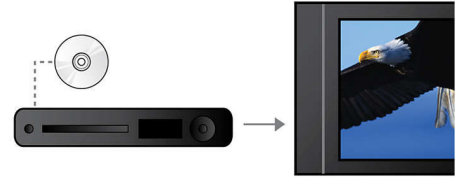

Her şeyi oynatır

Neredeyse istediğiniz her disk türünü oynatabilirsiniz - CD (S)VCD, DVD, DVD+R, DVD-R, DVD+RW, DVD-RW veya DVD+R DL. Tüm disklerinizi bir cihazda oynatmanın eşsiz esnekliğini ve rahatlığını yaşayın.