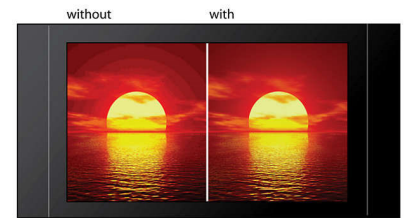

12 bit/108MHz video işleme

12 bit Video DAC, orijinal görüntü kalitesinin tüm ayrıntılarını koruyan üstün bir Dijital-Analog Dönüştürücü'dür. İnce gölge ayrıntıları ve daha yumuşak renk geçişleri göstererek, daha canlı ve doğal bir görüntü elde edilmesini sağlar. Alışılmış 10bit DAC'in sınırları, özellikle büyük ekran ve projektörler kullanıldığında belirgin hale gelir.