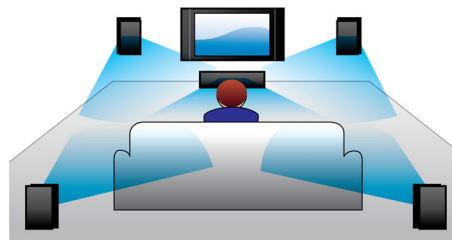

Dolby TrueHD e DTS HD

O Dolby TrueHD e o DTS-HD Master Audio Essential oferecem-lhe o melhor som dos seus discos Blu-ray. O som reproduzido é praticamente indistinguível do som de um estúdio de gravação, pelo que ouvirá exactamente o que os artistas tinham em mente. O Dolby TrueHD e o DTS-HD Master Audio Essential completam a sua experiência de entretenimento em alta definição.