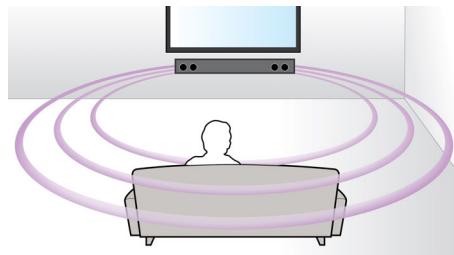

Concebido para melhorar o seu cinema em casa

- Design moderno para complementar o ambiente de sua casa

PHILIPS

Destaques

Blu-ray Full HD 3D

Deixe-se encantar por filmes 3D na sua própria sala de estar com um televisor Full HD 3D. O Active 3D utiliza a última geração em ecrãs de comutação rápida para uma profundidade e realismo autênticos numa resolução HD de 1080x1920. Se vir estas imagens através de uns óculos especiais, com lentes direita e esquerda temporizadas para abrir e fechar em sincronização com as imagens alternadas, a experiência de visualização em Full HD 3D é criada no seu sistema de cinema em casa. Os lançamentos de filmes 3D em Blu-ray oferecem uma ampla selecção de conteúdos de alta qualidade. O Blu-ray também fornece som surround descomprimido para uma experiência áudio incrivelmente real.

Potência RMS de 300 W

Potência RMS de 300 W que oferece um excelente som para filmes e música

Som Virtual Surround

O som Virtual Surround da Philips proporciona um som surround rico e envolvente a partir de um sistema com menos de cinco altifalantes. Os algoritmos espaciais altamente avançados reproduzem de forma fiel as características acústicas que se verificam num ambiente de 5.1 canais ideal. Qualquer fonte estéreo de alta qualidade é transformada em som surround multicanais realista. Não precisa de comprar altifalantes, fios ou suportes de altifalantes extra para desfrutar de um som que enche qualquer divisão.