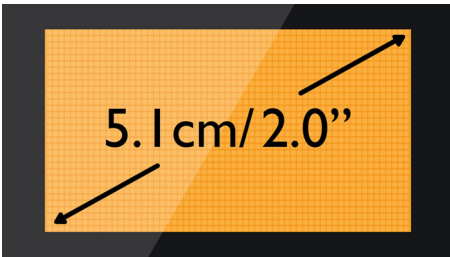

Brojevi telefona dragih osoba uvijek će vam biti dostupni: u imenik možete spremati do 100 imena.

Matrični zaslon dijagonale 5,1 cm (2,0 inča)

Veliki matrični zaslon dijagonale 5,1 cm (2,0 inča)

Sprječavanje odjeka