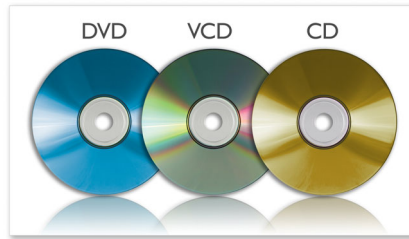

DVD, DVD+/-RW, (S)VCD, CD

De draagbare DVD-speler van Philips is compatibel met de meeste verkrijgbare DVD- en CD-discs. DVD, DVD+/-R, DVD+/-RW, (S)VCD en CD kunnen allemaal op de DVD-speler worden afgespeeld. DVD+/-R is een korte benaming voor een DVD-station dat beide gangbare opneembare DVD-formaten ondersteunt. DVD+/-RW ondersteunt beide gangbare herschrijfbaar disc typen.

Hervatten na stroomonderbreking

Wanneer u het apparaat uitschakelt of wanneer dit door een stroomonderbreking gebeurt, onthoudt de DVD-videospeler op welk punt het afspelen is gestopt. Wanneer u vervolgens dezelfde schijf weer in het apparaat plaatst (dus niet een andere schijf), wordt het afspelen hervat op het punt waar u was gebleven. Handig, toch?