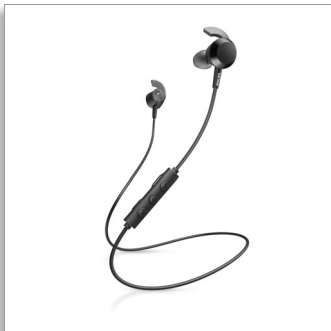

Philips  
Ενδώτια ασύρματα  
ακουστικά

Οδηγοί 8,2 χιλ./κλειστού τύπου  
Ενδώτια

TAE4205BK