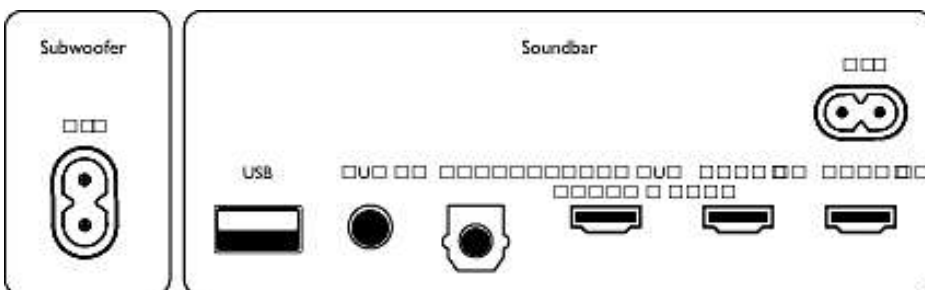

Caja exterior

- Longitud: 105,5 cm
- Unidades por caja: 2
- Anchura: 57 cm
- Peso bruto: 20 kg
- Altura: 18 cm
- GTIN: 1 48 95229 10996 1
- Peso neto: 14,4 kg
- Peso tara: 5,6 kg

Cómodas funciones

- Mando a distancia
- Modo nocturno: No

Compatibilidad

- Control con aplicación para smartphone/tablet

Potencia

- Alimentación de la unidad principal: 100-240 V CA, 50/60 Hz
- Alimentación de subwoofer: 100-240 V CA, 50/60 Hz
- Consumo en modo en espera de subwoofer: < 0,5 W
- Consumo en modo en espera de la unidad principal: < 0,5 W
- Modo de espera automático

Dimensiones del embalaje

- Altura: 15 cm
- Tipo de embalaje: Caja
- Tipo de colocación: Horizontal
- Anchura: 103 cm
- Profundidad: 42,5 cm
- Número de productos incluidos: 1
- EAN: 48 95229 10996 4
- Peso bruto: 9,3 kg
- Peso neto: 7,2 kg
- Peso tara: 2,1 kg

Accesorios

- Accesorios incluidos: Mando a distancia, 1 pila

CR2025, Cable de alimentación, Soporte para el montaje en pared, Guía de inicio rápido, Folleto de garantía mundial

Diseño

- Color: Plata
- Montaje en pared

Dimensiones

- Unidad principal (ancho x alto x profundo): 900 x 57 x 110 mm
- Peso de la unidad principal: 2,4 kg
- Subwoofer (ancho x alto x profundo): 122 x 403 x 300 mm
- Peso del subwoofer: 4,8 kg

Vídeo

- Transferencia 3D
- Mejoras de vídeo: Transmisión de vídeo 4K, Dolby Vision, HDR10, HDR10+, HLG

Fecha de emisión
2024-04-02

Versión: 7.2.1

EAN: 48 95229 10996 4

© 2024 Koninklijke Philips N.V.
Todos los derechos reservados.

Las especificaciones están sujetas a cambios sin previo aviso. Las marcas registradas son propiedad de Koninklijke Philips N.V. o de sus propietarios respectivos.

www.philips.com