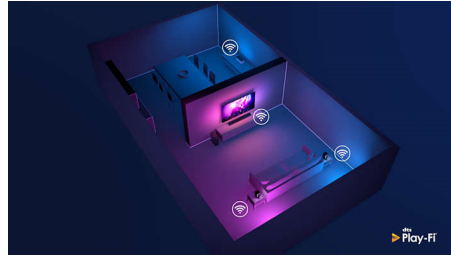

Dolby Atmos

Aumenta el dramatismo independientemente de lo que veas. Esta barra de sonido compatible con Dolby Atmos reproduce profundidad y altura, creando un sonido Surround tridimensional virtual que fluye por encima de ti y a tu alrededor.

Modo Stadium EQ

Disfruta de toda la emoción del deporte en directo en tu salón. El modo Stadium EQ te sumerge en el ruido ambiental de las gradas, como si estuvieras sentado en el estadio.

Emociónate en cada momento crucial y escucha comentarios nítidos.

Play-Fi, multisala y mucho más

Gracias a su sencilla compatibilidad con Play-Fi, esta barra de sonido será la estrella de tu sistema multisala. Puedes sincronizar los altavoces compatibles con Play-Fi para obtener audio en varias habitaciones o incluso crear un auténtico sistema de sonido envolvente, todo ello a través de la aplicación Philips Sound o la aplicación Play-Fi.

Diseño geométrico distintivo

Esta barra de sonido tiene un exclusivo diseño inclinado de perfil bajo. En lo que se refiere a la colocación, los soportes de montaje en pared integrados permiten disponer de más opciones. El diseño compacto del potente subwoofer hace que sea muy fácil ocultarlo.