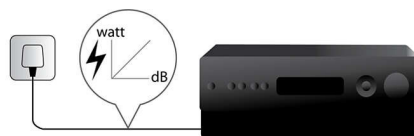

## Bildschirmmenü

Bildschirmmenü mit Steuerung des Philips Blu-ray Disc-Player

## Lineare Stromversorgung

Lineare Stromversorgung für größtmöglichen Dynamikbereich