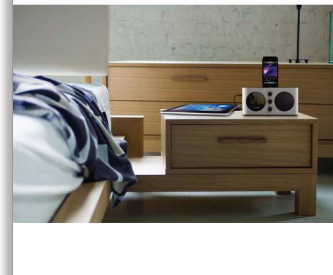

Philips
Rádiobudík pre iPod/
iPhone

s konektorom Lightning

pre iPod/iPhone
USB port na nabíjanie
5 W, FM, dvojité budík

AJ6200D

Zobudte sa so skvelou hudbou z prehrávača iPod/iPhone

Na tomto štýlovom rádiobudíku Philips môžete nabíjať prehrávač iPod/iPhone alebo z neho prehrávať hudbu cez konektor Lightning. Ponúka aj ďalší port USB, 5 W výstupný výkon a digitálne ladenie v pásme FM s predvolbami, ako aj veľké tlačidlá na prednej strane rádiobudíka, ktoré umožňujú bezproblémové nastavenie času a budíka.