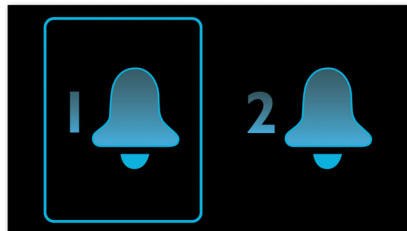

Dvojitý budík

Audio systém Philips je vybavený dvoma časmi budenia. Jeden čas nastavte na budenie pre seba, druhý na zobudenie vášho partnera.