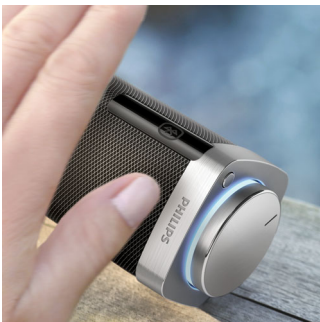

Philips
boxă portabilă wireless

Bluetooth®

Control prin gesturi
Microfon încorporat pentru
conversări
12 W, baterie reîncărcabilă

SB7300

Sunet puternic, șocant de clar

Boxa Philips Shoqbox SB7300/12 subțire și portabilă furnizează sunet șocant de puternic și clar cu bas profund - wireless prin Bluetooth. Disponând de 4 drivere pentru boxe și wOOx și fabricat din aluminiu, Shoqbox este concepută clar pentru a impresiona.

Portabilitate

- Redați oricând, oriunde
- Baterie cu litiu încorporată

PHILIPS

Boxă portabilă wireless

Bluetooth® Control prin gesturi, Microfon încorporat pentru convorbiri, 12 W, baterie reîncărcabilă

SB7300/12

Repere

Dispune de 4 drivere din neodim

Dispune de 4 drivere din neodim

Boxe portabile Bluetooth

Bluetooth este o tehnologie de comunicații wireless cu rază scurtă, rezistentă și eficientă din punct de vedere energetic. Tehnologia permite conectarea ușoară wireless la alte dispozitive Bluetooth, pentru a putea asculta muzica preferată de pe orice smartphone, tabletă sau chiar laptop, inclusiv iPod sau iPhone cu ajutorul unei boxe cu Bluetooth activat, cu ușurință.

Senzor de mișcare

SHOQBOX este echipată cu un senzor de mișcare. Nu trebuie decât să treceți cu mâna

peste senzor de la stânga la dreapta sau invers, pentru a trece peste direct la piesa următoare sau la ultima. Acoperiți senzorul cu mâna timp de o secundă pentru întrerupere temporară a muzicii. Procedați la fel pentru a o reporni. Controlul ușor prin gesturi vă permite să vă controlați muzica în maniera cea mai simplă.