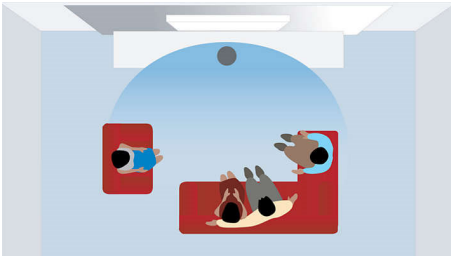

Акценти

Cinema Sound

Cinema Sound предоставя динамичен звук от система с едно устройство и несравнимо усещане от слушането във всеки вид пространство. С помощта на внимателно изчислена смес от матрична обработка, психоакустика и прецизно разполагане на мембраните, Cinema Sound предоставя звуково поле, което е значително разширено, като дава на слушателя потапящ звук – абсолютно без изкривявания.