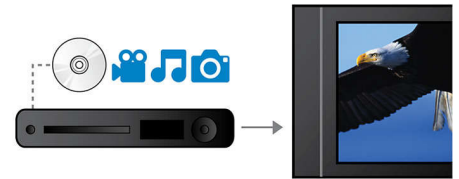

Възпроизвежда множество дискове и мултимедийни формати