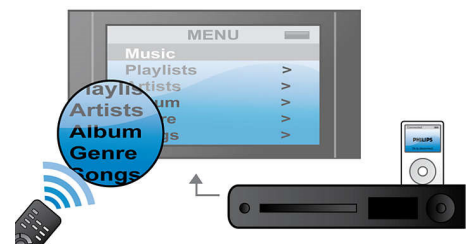

Вграден събуфър

Вграден събуфър осигурява всички ниски тонове, които са съществени за едно страхотно усещане от слушането - независимо дали гледате филм или слушате музикален CD. Най-дълбоките баси излизат богати и ясни, като гарантират сензационно развлечение с интензитета и енергията, с които трябва да бъдат. Въпреки че предоставя звуково усещане с пълна мощ, вграденият събуфър не внася никакви изкривявания - като ви позволява да вкусите пълното развлечение, докато поддържате стаята си без никакъв шум. Сега се радвайте и на стаята си, и на бумкането.

HDMI 1080p

HDMI подобряването на видеото до 1080p осигурява кристално ясно изображение. Филмите със стандартна разделителна способност вече могат да се изживеят в истинска HD разделителна способност - така се гарантира по-добра детайлност и повече реализъм в картината. Прогресивното сканиране (обозначавано с "p" в "1080p") премахва преобладаващата на телевизионния екран редова структура, с което също се осигуряват безкомпромисно резки изображения. На всичко отгоре, HDMI представлява пряка цифрова връзка, която може да пренася некомпесирано HD видео и цифрово многоканално аудио, без да се преобразуват до аналогови сигнали, с което се гарантират безупречна картина и качествен звук, с пълно отсъствие на шум.

Възпроизвежда различни дискове

Възпроизвежда множество дискове и мултимедийни формати

Вградена поставка за iPod/iPhone

Вградената поставка за iPod/iPhone ви дава възможност да възпроизвеждате филми, музика и снимки от вашия iPod или iPhone. Нещо повече, можете да зареждате и управлявате вашия iPod или iPhone и да разглеждате съдържанието му на екрана на вашия телевизор - всичко това с дистанционното на системата за домашно кино. Избягвайки безпорядъка от кабели и връзки, вградената поставка ви дава преносими развлечения у дома - с абсолютна лекота.