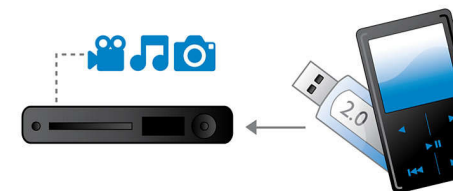

Връзка с USB и MP3

Връзка с USB и MP3 за свързване на всички преносими устройства