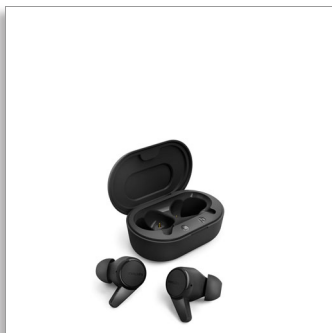

Philips
Słuchawki bezprzewodowe
true wireless

Wygodne, dopasowane słuchawki
douszne

Bardzo małe etui z funkcją
ładowania
Odporność na zachłapanie i pot
IPX4
Do 18 godzin odtwarzania

TAT1207BK

Chwyć i zabierz ze sobą

Chwyć, połącz i zabierz ze sobą! Te fantastyczne słuchawki bezprzewodowe true wireless są wyposażone w bardzo małe etui z funkcją ładowania, które możesz wsunąć do kieszeni, zapewniając sobie niezawodny i czysty dźwięk w każdym miejscu. Odporność na zachłapanie i pot IPX4 i czas odtwarzania do 18 godzin!