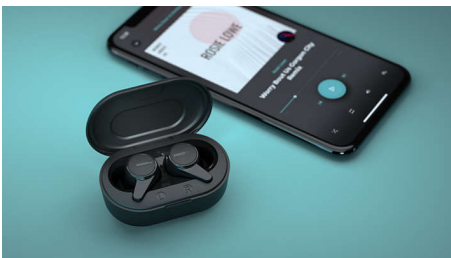

Bardzo małe etui z funkcją ładowania

To bardzo małe etui zapewnia prawdziwą moc w niewielkiej obudowie. W pełni naładowane słuchawki pozwalają na 6 godzin odtwarzania, a w pełni naładowane etui na dodatkowo 12 godzin. Ładowanie słuchawek przez 15 minut

umożliwia odtwarzanie przez dodatkową godzinę!