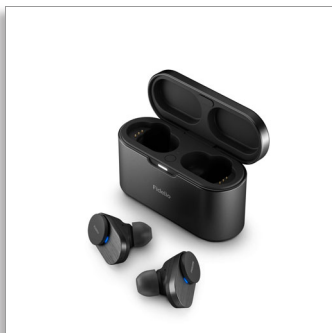

Philips Fidelio
Täielikult juhtmevabad
kõrvaklapid

Loomulik Fidelio heli

Mürasummutus Pro+
Tuule müra vähendamine
Parim universaalne sobivus

T1BK

Parim lahendus liikvel olles.

Liikuge muusika saatel. Nende kvaliteetsete juhtmeta kõrvaklappide ulatuslik ja nüansirikas heli haarab teid üleni oma lummusesse. Kuna mürasummutus on tiptasemel ning kõrvaklapid püsivad kindlalt ja mugavalt, kõrvas, saadab muusika teid alati ja kõikjal.

Märkamatu igal viisil

- Suurepärase heli voogedastuseks igas telefonis
- Infrapunaandur. Kõrvaklappide äravõtmisel muusika peatub
- Philipsi kõrvaklappide rakendus. Kohandage oma kogemusi
- Puutetundlikud juhtseadmed ja lihtne ühendamine

Fidelio helisignatuur. Loomulik ja rikkalik.

- 2-suunaline disain. Tasakaalustatud ja dünaamilised draiverid
- Philips Fidelio. Rikkalik ja loomulik heli
- Rohkem muusikat. Laadimiskorpusega kuni 48 tundi mänguaega
- Kuula kõikjal. Mürasummutus Pro+

Kvaliteet igas detailis

- Universaalne sobivus. Comply vahtmaterjalist ja silikoonist kõrvaotsikuid
- Kuulamiseks valmistatud. Parim Fidelio disain
- IPX4 vee- ja higikindlustase ükskõik, milline ilm ka poleks
- Kristallselged kõned. Tuulemüra vähendus.

PHILIPS