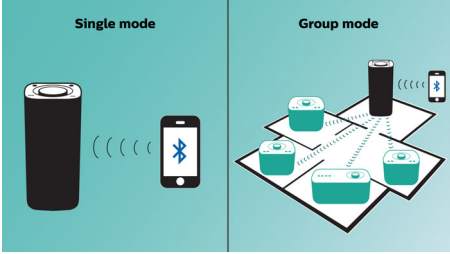

izzylink™

izzylink™, kablosuz ağ oluşturmak üzere birden fazla hoparlör arasında bağlantı kurmak için IEEE 802.11n standardını kullanan bir kablosuz bağlantı teknolojisidir. Ağ; yönlendirici, Wi-Fi şifresi veya kurulum için herhangi bir akıllı cihaz mobil uygulaması gerektirmeden en fazla beş hoparlör arasında bağlantı kurabilir. Aynı anda farklı odalarda çalan müziğin keyfine varmak için izzy hoparlörleri kolayca ağa ekleyebilirsiniz. Hoparlörler, bağımsız kullanım için tekli mod veya birden çok odada müzik için grup modu arasında tek dokunuşla değiştirilebilir.