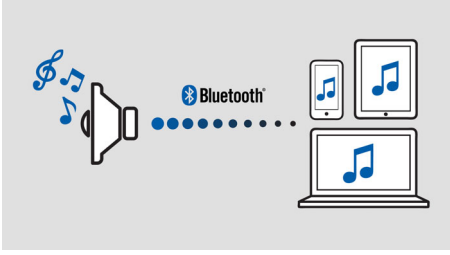

Özellikler

Bir odada müzik çalın

Philips izzy hoparlör, kullandığınız müzik veya radyo uygulamasından bağımsız olarak, en sevdiğiniz müzikleri telefon, tablet veya bilgisayarınızdan dinlemenize imkan tanır.