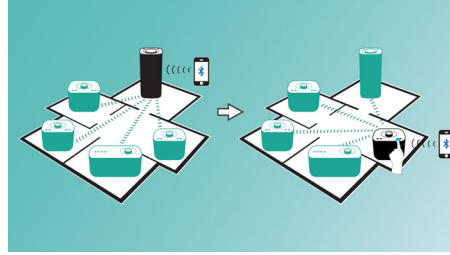

Ana hoparlörü kolayca değiştirin

Her bir izzylink™ grubunda, herhangi bir tekil hoparlör ana hoparlör haline gelip diğer hoparlörlere müzik yayını yapabilir. Kendi müziğinizi paylaşmak için kontrolü ele almak istediğinizde, odanızdaki hoparlör üzerinde yer alan Bluetooth butonuna basın ve hemen cihazınızdan müzik paylaşımı yapın. Aynı izzylink™ grubundaki diğer hoparlörler aynı

BM6W/10

anda aynı müziği çalacaktır. Müzik paylaşımı işte bu kadar kolay.