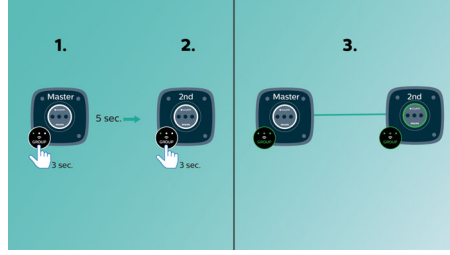

Tek dokunuşla izzylink™ kurulumu

Kurulum için yönlendirici, parola veya uygulama gerekmez. İlk kurulum için iki hoparlör üzerindeki "GROUP" butonuna uzun basmanız yeterlidir. Üçüncü, dördüncü veya beşinci hoparlörü eklemek için işlemi tekrarlayın. "Group" butonuna her uzun basış, her seferinde yeni bir hoparlör ekler. Birden çok odada müzik dinlemek hiç bu kadar kolay olmamıştı. Kurulum tamamlandığında, izzylink™ ağı hoparlörler bağlı olmadığında bile kayıtlı tutulur.