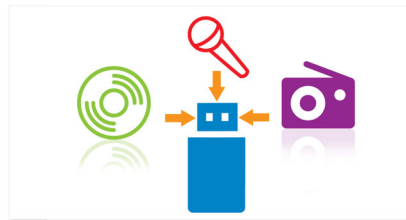

Copie músicas em um dispositivo USB

Copie músicas de CDs, rádio e karaokê no seu dispositivo USB