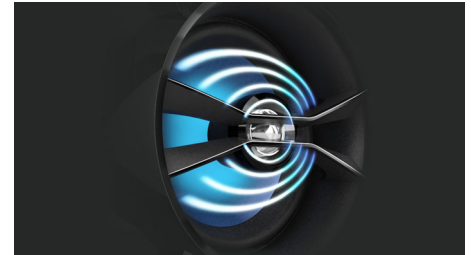

PHILIPS

Destques

MAX Sound

A tecnologia MAX Sound produz uma amplificação instantânea de graves, maximizando o desempenho do volume e criando uma experiência musical impressionante com o toque de apenas um botão. O conjunto de circuitos eletrônicos calibra os ajustes de som e reforça instantaneamente os graves e o volume ao nível máximo, sem distorções. O resultado final é uma amplificação considerável no volume do som e um potente reforço de áudio que vão turbinar qualquer música.

afinal, você só precisa conectar o MP3 player ao sistema de áudio.

Disqueteira para 3 CDs

Com uma disqueteira para 3 discos, você pode, a qualquer momento, optar por qual CD deseja reproduzir no dispositivo. Esse prático recurso permite que você curta inúmeras músicas sem perder tempo, trocando de CD a todo instante.

Copie músicas em um dispositivo USB

Copie músicas de CDs, rádio e karaokê no seu dispositivo USB

UniSound

Sinta a potência de músicas mais nítidas e naturais. A tecnologia UniSound combina o design acústico e a experiência dos engenheiros para reproduzir o som exatamente como os artistas pretendiam. Em alto-falantes convencionais, o tweeter e o woofer reproduzem o som de diferentes locais, resultando em fortes interferências que distorcem o som, reduzindo sua qualidade. Com o mecanismo crossover, o UniSound reproduz as músicas com o tweeter e o woofer em posições exclusivas, reduzindo a zero a interferência e oferecendo um som natural: exatamente como o artista pretendia.