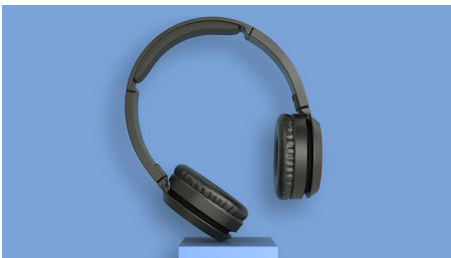

### Lett

Disse hodetelefonene i stilige matte farger har en polstret hodebøyle som er så lett at du

knapt kommer til å føle det. De myke øreklokkene er tydelig merket for venstre/høyre øre, og de kan vinkles til de føles komfortable.