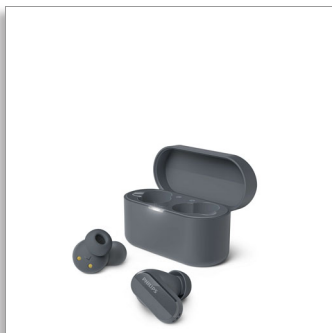

Philips  
Täielikult juhtmevabad  
kõrvklapid

Loomulik heli  
Müra summutus  
Selgemad kõned liikvel olles  
Bluetooth LE Audio

TAT3508BK