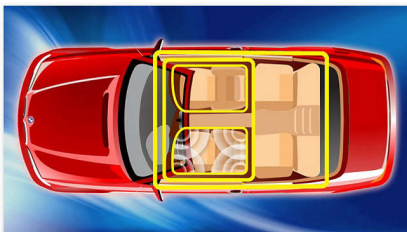

## Music Zone

Die innovative Music Zone-Technologie von Philips ermöglicht es dem Fahrer und den Beifahrern, ihre Musik mit räumlicher Wirkung zu genießen, genauso wie der Künstler es beabsichtigt hat. Benutzer können ganz einfach den Musikbereich zwischen Fahrer und Beifahrern umschalten, um den besten akustischen Fokus im Auto zu erhalten. Eine Zonensteuerungstaste bietet drei vordefinierte Einstellungen – links, rechts und vorne (und alle) – damit Sie die Akustik einfach und dynamisch an Ihre Bedürfnisse anpassen können – allein oder mit Beifahrern.