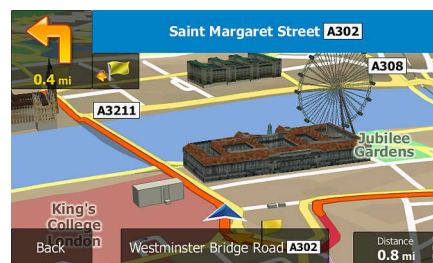

## Eingebautes Navigationssystem

Reisen Sie mit diesem intuitiven eingebauten Navigationssystem. Hochauflösende Grafiken zeigen Karten in 3D an, sodass Sie Stadtmodelle und Orientierungspunkte sehen

können – und ein kristallklares Bild davon haben, wohin Sie gehen. Die sehr zuverlässige Funktion iGO Primo navigiert Sie zu Ihren Reisezielen, durch verkehrsreiche Städte und ruhige Stadtgebiete und sogar in Gebirgen und am Meer. Das System verfügt außerdem über eine benutzerfreundliche Menüführung, die die Routenplanung ganz einfach macht, und gibt leicht verständliche Anweisungen.