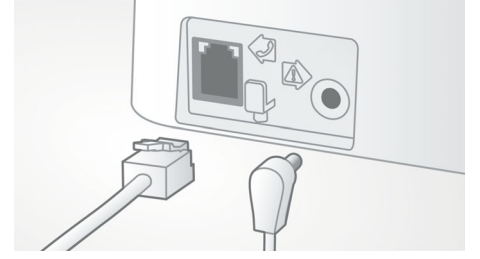

Kolay kurulum

Kolay kurulum sayesinde büyük rahatlık. Hızlı Kurulum - Tak ve Çalıştır