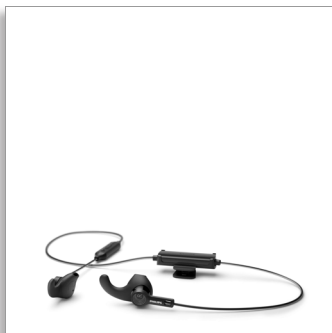

Philips
Casque sport sans fil

Câble en Kevlar réfléchissant

Léger et robuste
Protection contre la poussière/
eau IP57

TAA3206BK

Robuste. Flexible. Visible.

Une utilisation nomade pratique. Ce casque sans fil ne tombe pas ! Bénéficiez d'un maintien sûr et flexible, grâce aux tours d'oreille ou aux tours d'oreille souples. Sa conception acoustique ouverte vous permet d'entendre les bruits environnants en même temps que votre musique.

Robuste et léger.

- Pour le sport ou les déplacements
- Étanchéité et résistance à la poussière IP57
- Soyez visible. Câble en Kevlar réfléchissant.
- Tours d'oreille amovibles. Tours d'oreille souples amovibles.

D'une liste de lecture pour l'entraînement à des appels vitaux

- Un son puissant. Haut-parleurs en néodyme de 13,6 mm.
- Les écouteurs sont placés dans l'oreille externe
- Commandes intégrées. Micro intégré. Appairage facile.
- Activez facilement l'assistant vocal de votre téléphone

Câble en Kevlar réfléchissant

Quels que soient les aléas de la journée, ce casque ne faiblit pas. Son câble en Kevlar réfléchissant et résistant vous assure une visibilité permanente. Une pince permet de fixer le câble à vos vêtements pour éviter que les fils libres ne vous gênent.