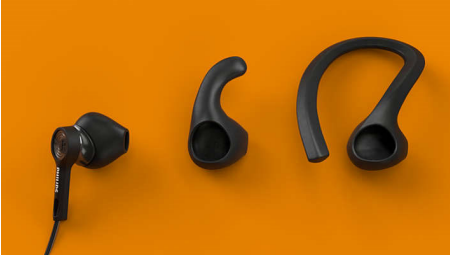

Casque sport sans fil
Câble en Kevlar réfléchissant Léger et robuste, Protection contre la poussière/eau IP57

TAA3206BK/00

Points forts

Tours d'oreille amovibles

Pour les séances d'intensité légère à moyenne, les tours d'oreille souples amovibles assurent un maintien sûr. Pour les séances plus intenses, passez aux tours d'oreille amovibles ! Comme les écouteurs ne sont pas équipés d'embouts, vous ne sentirez rien dans votre conduit auditif et vous n'aurez aucune sensation de pression.