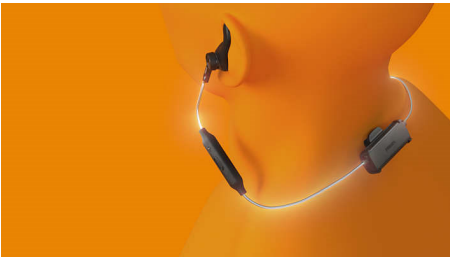

Philips
Casque sport sans fil

Câble en Kevlar réfléchissant

Léger et robuste
Protection contre la poussière/
eau IP57

TAA3206BK

Robuste. Flexible. Visible.

Une utilisation nomade pratique. Ce casque sans fil ne tombe pas ! Bénéficiez d'un maintien sûr et flexible, grâce aux tours d'oreille ou aux tours d'oreille souples. Sa conception acoustique ouverte vous permet d'entendre les bruits environnants en même temps que votre musique.

Robuste et léger.

- Pour le sport ou les déplacements
- Étanchéité et résistance à la poussière IP57
- Soyez visible. Câble en Kevlar réfléchissant.
- Tours d'oreille amovibles. Tours d'oreille souples amovibles.

PHILIPS

Casque sport sans fil
Câble en Kevlar réfléchissant Léger et robuste, Protection contre la poussière/eau IP57

TAA3206BK/00

Points forts

Tours d'oreille amovibles

Pour les séances d'intensité légère à moyenne, les tours d'oreille souples amovibles assurent un maintien sûr. Pour les séances plus intenses, passez aux tours d'oreille amovibles ! Comme les écouteurs ne sont pas équipés d'embouts, vous ne sentirez rien dans votre conduit auditif et vous n'aurez aucune sensation de pression.

Câble en Kevlar réfléchissant

Quels que soient les aléas de la journée, ce casque ne faiblit pas. Son câble en Kevlar réfléchissant et résistant vous assure une visibilité permanente. Une pince permet de fixer le câble à vos vêtements pour éviter que les fils libres ne vous gênent.