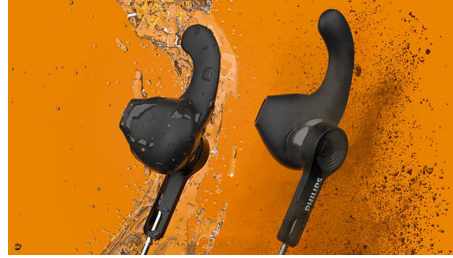

Protection contre la poussière/eau IP57

Grâce à son indice de protection contre la poussière et l'eau IP57, ce casque sport résiste aux séances de sport les plus intenses. Votre playlist de sport vous plaît trop pour l'interrompre ? Vous pouvez même garder le casque sous la douche.

Contrôle et appairage faciles

Les commandes placées sur les écouteurs vous permettent de mettre en pause votre playlist, de répondre au téléphone, de régler le volume et de réactiver l'assistant vocal de votre téléphone. Le casque est prêt à l'appairage dès que vous activez le Bluetooth®.

Conception acoustique ouverte

Les haut-parleurs de 13,6 mm en néodyme parfaitement réglés produisent des basses entraînant. La conception acoustique ouverte vous permet d'entendre les bruits environnants en même temps que votre musique. Ainsi, vous percevez votre environnement lorsque vous faites du sport ou marchez dans le parc.

10 heures d'autonomie

Offrant 10 heures d'autonomie par charge, ce casque sans fil vous accompagne partout. Une charge complète prend moins de 2 heures. S'il vous faut un peu d'énergie en plus, une charge de 15 minutes vous apporte une heure d'autonomie supplémentaire.

15 minutes de charge pour 1 heure

Une charge de 15 minutes vous procure 1 heure d'autonomie supplémentaire

Sans embouts

Les écouteurs sont placés dans l'oreille externe

Activez facilement l'assistant vocal

Activez facilement l'assistant vocal de votre téléphone

Pour le sport ou les déplacements

Pour le sport ou les déplacements

Pince

Ne perdez jamais votre casque. Pince.

Un son puissant

Un son puissant. Haut-parleurs en néodyme de 13,6 mm.