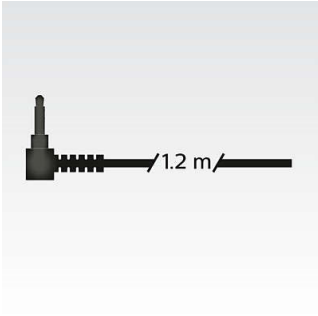

Cuffie
Driver da 32 mm, chiuse sul retro Design avvolgente sull'orecchio

SHL3060RD/00

In evidenza

Cavo da 1,2 m

Cavo da 1,2 m per la massima libertà d'ascolto