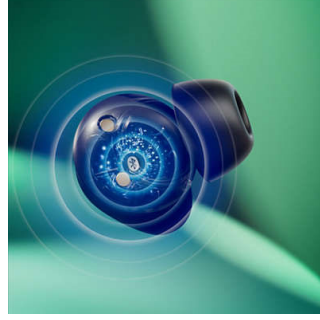

PHILIPS

True Wireless Kulaklıklar

Küçük tasarım. Harika bir değer Doğal ses. Dinamik bas, Cep boyu şarj kutusu, Net arama sesi

Özellikler

Küçük kulaklık, mükemmel ses

Bu true wireless kulaklıklar küçük olsa da en iyi sesi elde etmek için sesi açmanız gerekmez. Dinamik bası etkinleştirmek için sol kulaklığa dokunun, böylece müziğinizi düşük seviyede dinlerken bile en sevdiğiniz bas kısmını tüm gücüyle deneyimleyebilirsiniz.

Net arama sesi

Görüşme sırasında sesiniz net bir şekilde duyulur. Özel bir mikrofon sesinizi alırken, gürültü azaltma algoritması çevrenizden gelen arka plan gürültüsünün bir kısmını azaltır.

Kesintisiz Bluetooth bağlantısı

Gelişmiş Bluetooth bağlantısı, kesintisiz akış için size daha istikrarlı bir bağlantı sağlar. Seste rahatsız edici düşüşler deneyimlemeden çalma listenizin keyfini çıkarın veya en sevdiğiniz podcast'i kesintisiz olarak dinleyin.