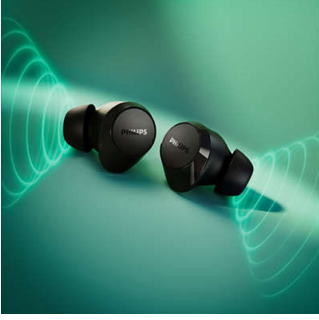

Philips
True Wireless Kulaklıklar

Küçük tasarım. Harika bir değer

Doğal ses. Dinamik bas
Cep boyu şarj kutusu
Net arama sesi

TAT1209WT

Müziğinizi açın

Hayattaki en güzel şeyler basittir. Kulaklıklarınızı kapın, müziğinizi oynatın ve dışarı çıkın! Mükemmel ses, dinamik bas ve cep boyu şarj kutusu ile bu süper küçük ve rahat true wireless kulaklıklar hem gece hem de gündüz kullanım için birebirdir.

İhtiyacınız olan tek şey

- Kutuyla 18 saate kadar oynatma süresi
- Rahat uyum ve kullanışlı kulak üstü dokunmatik kontroller
- Değiştirilebilir silikon kulaklık uçları
- Yumuşak, doğal ses. Philips ses imzası

Müziğinizi oynatın. Çağrılarınızı yapın.

- Kesintisiz Bluetooth bağlantısı
- Cep boyu şarj kutusu
- IPX4 su sıçramasına ve tere dayanıklı

True wireless kulaklıklar. Harika bir değer, mükemmel ses.

- Güçlü bası seven küçük ve rahat kulaklıklar
- 10 mm sürücüler ve dinamik bas artırma fonksiyonu
- Net arama sesi. Söyledikleriniz anlaşılır

PHILIPS

True Wireless Kulaklıklar

Küçük tasarım. Harika bir değer Doğal ses. Dinamik bas, Cep boyu şarj kutusu, Net arama sesi

Özellikler

Küçük kulaklık, mükemmel ses

Bu true wireless kulaklıklar küçük olsa da en iyi sesi elde etmek için sesi açmanız gerekmez. Dinamik bası etkinleştirmek için sol kulaklığa dokunun, böylece müziğinizi düşük seviyede dinlerken bile en sevdiğiniz bas kısmını tüm gücüyle deneyimleyebilirsiniz.