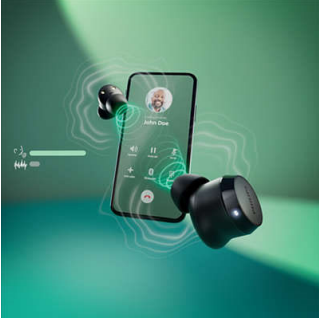

PHILIPS

True Wireless Kulaklıklar

Küçük tasarım. Harika bir değer Doğal ses. Dinamik bas, Cep boyu şarj kutusu, Net arama sesi

Özellikler

Küçük kulaklık, mükemmel ses

Bu true wireless kulaklıklar küçük olsa da en iyi sesi elde etmek için sesi açmanız gerekmez. Dinamik bası etkinleştirmek için sol kulaklığa dokunun, böylece müziğinizi düşük seviyede dinlerken bile en sevdiğiniz bas kısmını tüm gücüyle deneyimleyebilirsiniz.

Net arama sesi

Görüşme sırasında sesiniz net bir şekilde duyulur. Özel bir mikrofon sesinizi alırken, gürültü azaltma algoritması çevrenizden gelen arka plan gürültüsünün bir kısmını azaltır.

Kesintisiz Bluetooth bağlantısı