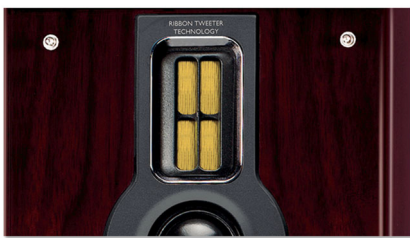

Neodīmija lentes augstfrekv. skaļrunis

Neodīmija lentes augsto frekvenču skaļrunis ir vienpola augsto frekvenču skaļrunis, kas rada dinamisku un izteiksmīgu skaņu no priekšpusēs. Tā ir funkcija, ko parasti pielieto augstas klases audio sistēmās, lai reproducētu skaņu ar izcilu precizitāti. Tradicionālajos konusa un kupola veida augsto frekvenču skaļruņos izmantots kustīgas spoles princips, savukārt vienpola neodīmija lentes augsto frekvenču skaļrunis rada augstās frekvences skaņu pilnā 180 grādu radiācijas sistēmā. Tas ievērojami palielina skaņas spektra platumu augstajās toņkārtās un izvērš vislabākās dzirdamības zonas, atskaņojot plašu, kristāldzidru un dabisku skaņu pat no kompaktajām audio sistēmām.