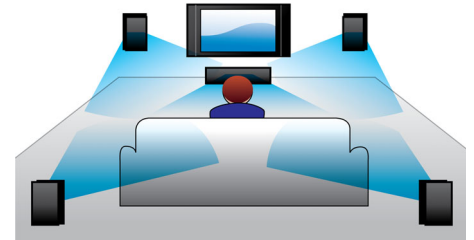

Dolby Digital

Tāpēc, ka Dolby Digital, pasaulē vadošie digitālā daudzkanālu audio standarti, darbojas atbilstoši cilvēka auss dabiskajai skaņas apstrādei, jūs varat baudīt nepārspējamu kvalitātes visaptverošas skaņas audio ar reālistiskiem telpiskiem akcentiem.