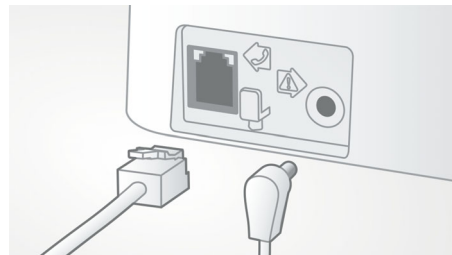

自動音量控制

自動音量控制可以免卻由距離、訊號強度或來電者的電話造成的聲音訊號差異，讓對話保持一致清晰。降低強訊號的音量同時放大弱訊號的音量，讓您免卻音量差異的煩惱，享受順暢無阻的通話。

4.1cm (1.6") 顯示屏

方便查看的 4.1 cm (1.6") 顯示屏，配備琥珀色背光

輕鬆安裝

簡易設定帶來終極便利。簡單安裝 - 即插即用產品

電話簿可儲存 50 個電話號碼

時刻輕鬆取得摯愛的電話號碼；在電話簿中可儲存最多達 50 個號碼。