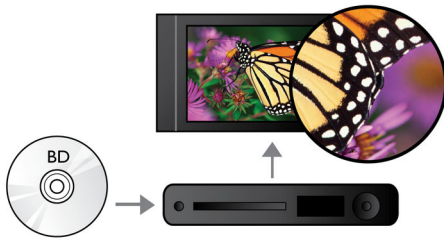

Istaknute značajke

Blu-ray Disc reprodukcija

Blu-ray Disc mediji imaju kapacitet za podatke visoke rezolucije, zajedno sa slikom rezolucije 1920 x 1080 koja inače definira sliku visoke rezolucije. Scene oživljavaju kako uočavate detalje, pokreti glatko teku, a slika postaje kristalno čista. Blu-ray pruža i nekomprimirani surround zvuk koji vaš zvučni doživljaj čini nevjerovatno stvarnim. Veliki kapacitet pohrane Blu-ray Disc medija omogućava ugradnju mnoštva interaktivnih mogućnosti. Jednostavna navigacija tijekom reprodukcije i druge uzbudljive značajke poput skočnih izbornika nose jednu potpuno novu dimenziju u kućnu zabavu.