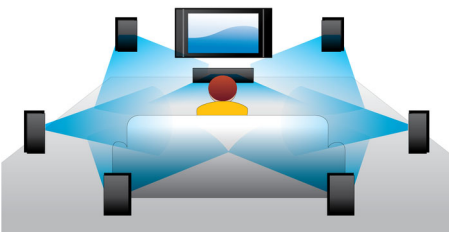

Dolby TrueHD i DTS-HD MA

DTS-HD Master Audio i Dolby TrueHD pružaju 7.1 kanala najboljeg zvuka s Blu-ray Disc medija. Reproducirani zvuk gotovo se ne razlikuje od studijskog originala, što znači da ćete čuti upravo ono što trebate. DTS-HD Master Audio i Dolby TrueHD upotpunjuju vaš doživljaj zabave visoke rezolucije.