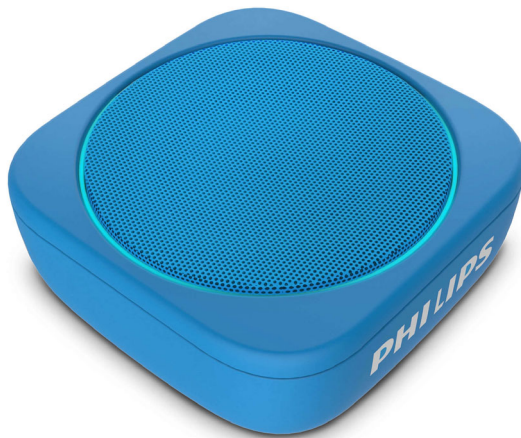

Philips  
trådløs bærbar højttaler

Bluetooth  
Blå

BT150A

## Pool-fest. Fødselsdagsfest. Din fest.

Hvor som helst. Når som helst. Denne vandtætte Bluetooth-højttaler har fyldig bas i et kompakt design og giver dig overraskende stor lyd. Du får otte timers spilletid og lydindgang. Fra poolen til fødselsdagen - gør det til din fest.

### Tag musikken med dig. Hvor som helst.

- Knapper på højttaleren til afspilning og lydstyrke/spring over numre
- Fint strikket aftagelig bærerem
- Lad den hænge fra din taske eller din cykel. 9,5 x 9,5 x 3,8 cm
- LED-lys rundt om højttalerfronten. Blå/tilfældige farver

## Komfort

- Displaytype: LED-display (flere farver)
- Vandbestandighed: IPX7