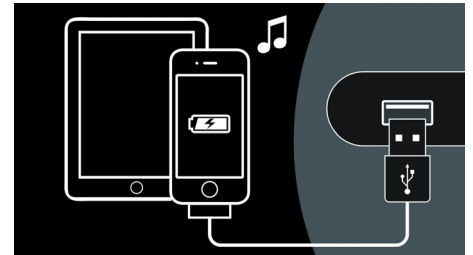

Αναπαραγωγή και φόρτιση του iPod/iPhone/iPad

Το ηχείο διαθέτει θύρα USB, για πρακτική φόρτιση του iPod, του iPhone ή του iPad. Απλά συνδέστε το καλώδιο USB της συσκευής Apple στο πίσω μέρος του ηχείου. Μπορείτε να ακούσετε όση μουσική θέλετε από τη συσκευή Apple ενώ αυτή φορτίζει.

Σύνδεση AUX

Η σύνδεση AUX επιτρέπει την αναπαραγωγή αρχείων MP3 απευθείας από φορητές συσκευές αναπαραγωγής πολυμέσων. Εκτός από το γεγονός ότι απολαμβάνετε την αγαπημένη σας μουσική στην ανώτερη ποιότητα ήχου που προσφέρει το ηχείο, η σύνδεση AUX είναι επίσης εξαιρετικά εύχρηστη, καθώς το μόνο που χρειάζεται να κάνετε είναι να συνδέσετε τη φορητή σας συσκευή MP3 στο ηχείο.