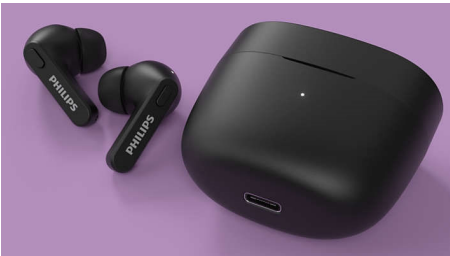

Fra favorittspillelisten til samtalen om siste nytt

- Rask tilkobling til telefonen når du åpner etuiet
- Du kan enkelt aktivere telefonens taleassistent
- Integreerte kontroller. Innebygd mikrofon. Enkel sammenkobling

Lite ladeetui. Få opptil 18 timers avspillingstid.

- IPX4 sprut- og svettebestandig
- Superlite ladeetui for opptil 12 timers avspillingstid
- 6 timers avspillingstid. Lad i 15 minutter for å få en ekstra time
- Klar lyd og kraftig bass. Neodymdrivere på 6 mm

PHILIPS

Ekte trådløse hodetelefoner

Ørepropper med i-øret-passform Superlite ladeetui, IPX4-vannbeskyttelse, Opptil 18 timers avspillingstid

TAT2206WT/00

Høydepunkter

IPX4 sprut-/svettebestandig

Med IPX4-rangering og kraftige 6 mm drivere kan du glede deg over flott lyd i all slags vær. De er fullstendig sprutsikre, de tåler svette, og du trenger ikke å bekymre deg for regnet.

Superlite ladeetui

Gå ut med flere oppladninger i lommen. Du får opptil seks timers spilletid med én enkelt opplading og 12 ekstra timer fra et fulladet etui.

En kort 15 minutters lading i etuiet gir deg én times spilletid. Det tar to timer å lade opp etuiet via USB-C.