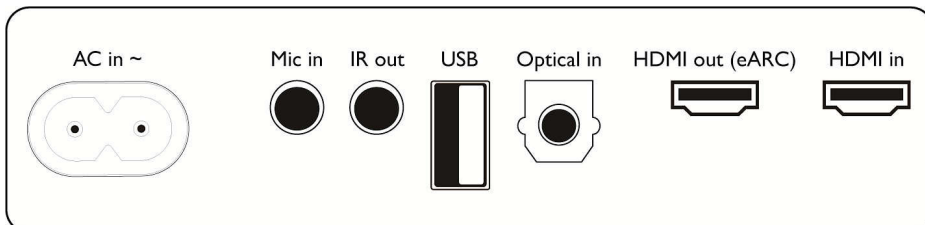

Tuetut äänimuodot

- HDMI ARC / eARC: Dolby Atmos, Dolby Digital, Dolby Digital plus, Dolby TrueHD, Dolby Digital EX, DTS, DTS 96/24, DTS Digital Surround (5.1-kanav.), DTS:X, DTS-ES, DTS-HD HD -ääni, DTS-HD Master Audio
- Play-Fi: AIFF, FLAC, MP3, WAV, MPEG4 AAC, MPEG4 M4A
- HDMI IN1: Dolby Atmos, Dolby Digital, Dolby Digital plus, Dolby TrueHD, Dolby Digital EX, DTS, DTS 96/24, DTS Digital Surround (5.1-kanav.), DTS:X, DTS-ES, DTS-HD HD -ääni, DTS-HD Master Audio
- Bluetooth: SBC, AAC, A2DP, AVRCP
- USB: MP3, WAV, FLAC
- Optinen: Dolby Digital, LPCM 2ch

Ulompi pakkaus

- Pituus: 137 cm
- Kuluttajapakkausten määrä: 2
- Leveys: 22 cm
- Kokonaispaino: 18.5 kg
- Korkeus: 38 cm
- GTIN: 1 48 95229 12738 5
- Nettopaino: 14.2 kg
- Bruttopaino: 4.3 kg

Käyttömukavuus

- Kaukosäädin
- Näyttötyyppi: 5-numeroinen, 14 segmentin LED-näyttö
- Yökuuntelutila: ei

Yhteensopivuus

- Ohjaus älypuhelin-/tablettisovelluksella

Virta

- Virran merkivalo
- Pääyksikön virtalähde: 100-240 V AC, 50/60 Hz
- Pääyksikön virrankulutus valmiustilassa: <0,5 W
- Automaattinen valmiustila
- Eco-valmiustila (Wi-Fi poissa käytöstä)

Pakkauksen mitat

- Korkeus: 17.5 cm
- Pakkaustyyppi: pahvilaatikko
- Hyllysijoitustyyppi: Makaava
- Leveys: 135 cm
- Syvyys: 20.5 cm
- Mukana toimitettujen tuotteiden määrä: 1
- EAN: 48 95229 12738 8
- Kokonaispaino: 8.5 kg
- Nettopaino: 7.1 kg
- Bruttopaino: 1.4 kg

Julkaisupäivä 2024-05-07

Versio: 5.1.1

EAN: 48 95229 12738 8

© 2024 Koninklijke Philips N.V.
Kaikki oikeudet pidätetään.

Tiedot voivat muuttua ilman erillistä ilmoitusta.
Tavaramerkit ovat Koninklijke Philips N.V:n tai omistajiensa omaisuutta.

www.philips.com