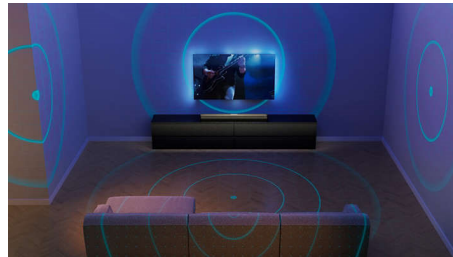

Huoneen kalibrointi

Huoneesi muodosta tai koosta riippumatta saat aina täydellisen Fidelio-äänen. Liitä mukana toimitettu mikrofoni ja aseta mikrofoni sinne, missä istut katsellessasi televisiota. FB1-soundbar mittaa, miten ääni kulkee huoneessa, ja säättää älykkäästi kunkin kanavan ulostulon ja takaa näin erinomaisen tiläänen.