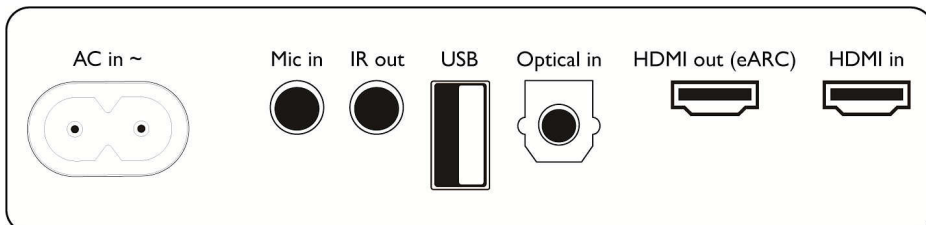

Tuetut äänimuodot

- HDMI ARC / eARC: Dolby Atmos, Dolby Digital, Dolby Digital plus, Dolby TrueHD, Dolby Digital EX, DTS, DTS 96/24, DTS Digital Surround (5.1-kanav.), DTS:X, DTS-ES, DTS-HD HD -ääni, DTS-HD Master Audio
- Play-Fi: AIFF, FLAC, MP3, WAV, MPEG4 AAC, MPEG4 M4A
- HDMI IN1: Dolby Atmos, Dolby Digital, Dolby Digital plus, Dolby TrueHD, Dolby Digital EX, DTS, DTS 96/24, DTS Digital Surround (5.1-kanav.), DTS:X, DTS-ES, DTS-HD HD -ääni, DTS-HD Master Audio
- Bluetooth: SBC, AAC, A2DP, AVRCP
- USB: MP3, WAV, FLAC
- Optinen: Dolby Digital, LPCM 2ch

Ulompi pakkaus

- Pituus: 137 cm
- Kuluttajapakkausten määrä: 2
- Leveys: 22 cm
- Kokonaispaino: 18.5 kg
- Korkeus: 38 cm
- GTIN: 1 48 95229 12738 5
- Nettopaino: 14.2 kg
- Bruttopaino: 4.3 kg

Käyttömukavuus

- Kaukosäädin
- Näyttötyyppi: 5-numeroinen, 14 segmentin LED-näyttö
- Yökuuntelutila: ei

Yhteensopivuus

- Ohjaus älypuhelin-/tablettisovelluksella

Virta

- Virran merkkipälo
- Pääyksikön virtalähde: 100-240 V AC, 50/60 Hz
- Pääyksikön virrankulutus valmiustilassa: <0,5 W
- Automaattinen valmiustila
- Eco-valmiustila (Wi-Fi poissa käytöstä)

Pakkauksen mitat

- Korkeus: 17.5 cm
- Pakkaustyyppi: pahvilaatikko
- Hyllysijoitustyyppi: Makaava
- Leveys: 135 cm
- Syvyys: 20.5 cm
- Mukana toimitettujen tuotteiden määrä: 1
- EAN: 48 95229 12738 8
- Kokonaispaino: 8.5 kg
- Nettopaino: 7.1 kg
- Bruttopaino: 1.4 kg

Julkaisupäivä 2024-05-03

Versio: 5.1.1

EAN: 48 95229 12738 8

© 2024 Koninklijke Philips N.V.
Kaikki oikeudet pidätetään.

Tiedot voivat muuttua ilman erillistä ilmoitusta.
Tavaramerkit ovat Koninklijke Philips N.V:n tai omistajiensa omaisuutta.

www.philips.com