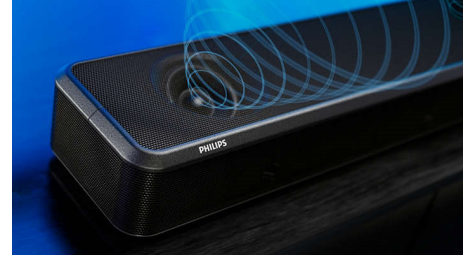

Huoneen kalibrointi

Huoneesi muodosta tai koosta riippumatta saat aina täydellisen Fidelio-äänien. Liitä mukana toimitettu mikrofoni ja aseta mikrofoni sinne, missä istut katsellessasi televisiota. FB1-soundbar mittaa, miten ääni kulkee huoneessa, ja säättää älykkäästi kunkin kanavan ulostulon ja takaa näin erinomaisen tiläänen.

IMAX Enhanced -sertifioitu

Fidelio FB1 -soundbar on IMAX Enhanced -sertifioitu, mikä tarkoittaa, että se pystyy luomaan äänikokemuksen, joka vastaa IMAXin ainutlaatuisista suuren mittakaavan tuntua. Pulssia nostattavista räjähdyksistä pysäyttäviin kuiskauksiin – tunne jokainen hetki elokuvista, jotka on alun perin tehty IMAX-teattereissa esitettäväksi.

TAFB1/10

Dolby Atmos

FB1-soundbarin ylöspäin suunnatut kaiuttimet luovat täydellisen Dolby Atmos -kokemuksen. Suosikkielokuviasi ja -ohjelmiasi kuulostavat uskomattoman todentuntuisilta, kun ääni virtaa ylläsi ja ympärilläsi. Jos katsot muuta kuin Atmos-sisältöä, soundbar säättää äänen kuulostamaan mahdollisimman täyteläiseltä.