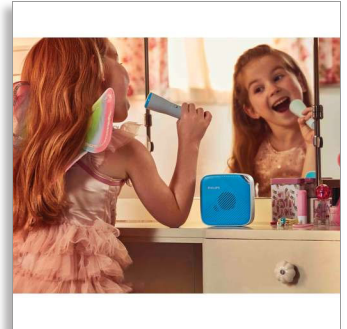

Philips
Bezdrôtový reproduktor

5 m bezdrôtový mikrofón
inteligentné párovanie cez
Bluetooth
6 hodín prehrávania
105 x 105 x 38 mm