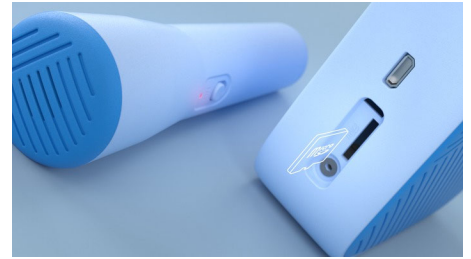

- Svetelný efekt: Nie
- Vodotesnosť: Nie

Príkon

- Indikačná LED dióda napájania: Zelená
- Typ batérie: Lítium-iónová (vstavaná)
- Kapacita batérii: 1 500 mAh
- Prevádzkový čas batérie: 6 h
- Čas nabíjania: 2,5 h
- Indikačná LED dióda nahrávania: Červená
- Nabíjacia batéria: Nie

Príslušenstvo

- Kábel: Nabíjací kábel USB
- Dodávané príslušenstvo: Rýchla inštalácia príručka, Bezpečnostné pokyny, Záručný list s celosvetovo platnou zárukou

Rozmery

- Hlavná jednotka (Š x V x H): 105 x 105 x 38 mm
- Rozmery súpravy (s mikrofónom): 128,8 x 130,7 x 38 mm

Rozmery produktu

- Rozmery produktu (Š x V x H): 12,88 x 13,07 x 3,8 cm
- Rozmery produktu (Š x V x H): 5,1 x 5,1 x 1,5 palec
- Hmotnosť: 0,551 lb
- Hmotnosť: 0,25 kg

Rozmery balenia

- Rozmery balenia (Š x V x H): 17,5 x 15,7 x 5,9 cm
- Rozmery balenia (Š x V x H): 6,9 x 6,2 x 2,3 palec
- Hmotnosť brutto: 0,385 kg
- Hmotnosť brutto: 0,849 lb
- Hmotnosť netto: 0,721 lb
- Hmotnosť netto: 0,327 kg
- Počet zabalených kusov výrobkov: 1
- Typ balenia: Lepenka
- Hmotnosť obalu: 0,128 lb
- Hmotnosť obalu: 0,058 kg
- EAN: 48 95229 10856 1

TAS4405N/00

Hlavné prvky

Zaspievajte to, povedzte to, obľúbte si to.

Súčasťou tohto ultra prenosného reproduktora Bluetooth je bezdrôtový mikrofón. Deti môžu spolu so svojimi priateľmi spievať do rytmov hudby, rozprávať príbehy alebo dokonca predvádzať vymyslené filmové scény. Nech sa rozhodnú pre čokoľvek, nahrávanie jedným dotykom im umožní ukladať nahrávky na micro SD kartu.