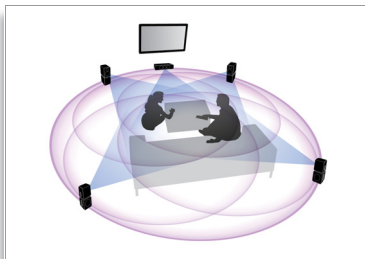

2011

asimpleswitch.com

PHILIPS

sense and simplicity

Fénypontok

360Sound

A hagyományos 5.1-es házimozitól nagymértékben különböző 360Sound egyedi kialakításának köszönhetően mindegyik szatellithangszóróban három meghajtó van – egy előlről, illetve kettő oldalról sugárzó, amelyek lenyűgöző hangélményt biztosítanak. A dipólus kialakítás mellett a Philips egy szabadalmazott algoritmust is használ a hanghatás tökéletesítéséhez. Az olyan kiváló minőségű akusztikai komponenseknek köszönhetően, mint a puha dóm magashangszórók, a neodímium mágnesek és a „D” osztályú digitális erősítők, a 360Sound minden szögéből kiváló hangzást nyújt, és ezzel valódi moziélményt teremt otthonában.

A Blu-ray ezen kívül tömörítetlen surround hangzást is biztosít, hogy a hangélmény felülmúlhatatlanul valósághű legyen.

Philips Net TV Wi-Fi-vel

A Net TV internetes szolgáltatások széles választékával kényezteti Önt. A filmeket, képeket, szórakoztató műsorokat és egyéb online tartalmakat közvetlenül TV-készülékén tekintheti meg, amikor kedve van. Csak csatlakoztassa a házimozit közvetlenül otthoni hálózatához Ethernet-kapcsolattal, majd a távvezérlővel navigáljon a megfelelő helyre, és válassza ki, mit szeretne megnézni. A Philips menün keresztül elérhetők a TV-képernyőhöz illeszkedő népszerű Net TV szolgáltatások. Mi több, a DLNA-tanúsítvánnyal rendelkező számítógépes hálózat segítségével a távvezérlő használatával megtekintheti a számítógépén tárolt videofelvételeket és képeket.