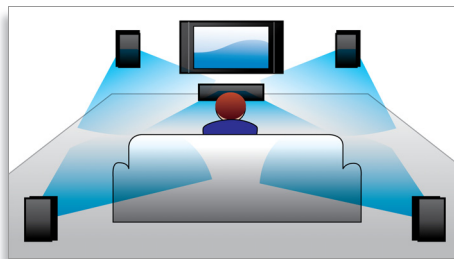

Dolby TrueHD és DTS-HD

A Dolby TrueHD és a DTS-HD Master Audio Essential a legjobb hangzást hozza ki Blu-ray lemezeiből. A hangzás gyakorlatilag megkülönböztethetetlen a hangstúdiókban készült mesterszalagokétól, így Ön pontosan azt hallja, amit az alkotók megálmodtak. A Dolby TrueHD és a DTS-HD Master Audio Essential teljessé teszi a nagyfelbontás által nyújtott élményt.

EISA díj

Az EISA tanúsítja, hogy a funkciókat a kiváló minőséget és kreatív lehetőségeket keresők is elismerik.

A Philips HTS 9520 titka az új szatellit hangszórókban rejlik, melyek mindegyike több hangszóróval működik. Az alsó doboz két oldalsugárzó egységet tartalmaz, amelyek dipólusként működnek, a felső doboz pedig a hagyományos mély/magas elrendezést alkalmazza. Ezeket a HTS9520 fő DVD/BD lejátszójának D osztályú erősítői hajtják, melyek a rendszer térhatású hangjának további javítása érdekében speciális DSP-t is tartalmaznak. A közepes és magas frekvenciáknak biztos alapot szolgáltató mélynyomóval az eredmény olyan hangzás, ami új, izgalmas módon öleli körbe. A készülék 3D TV-hez és vezeték nélküli számítógépes hozzáféréshez egyaránt elő van készítve.