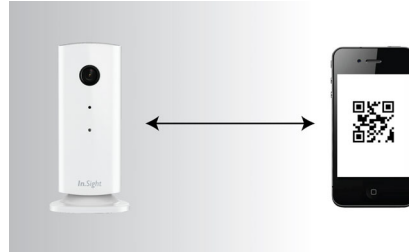

Saugu ir paprasta nustatyti

- Magnetinis pagrindas – lengvas žiūrėjimo krypties nustatymas
- Greita ir paprasta sąranka naudojant QR kodą
- Papildomas sieninis laikiklis skirtas tam, kad būtų patogų padėti
- Stebėkite iki 16 monitorių naudodami vieną programą per išmanųjį telefoną
- Šifruotas tiesioginis tinklas užtikrina saugų ryšį

Ypatybės

Ijungta „Wi-Fi“

Belaidžiam „In.Sight“ monitoriuje integruota „Wi-Fi“ ryšio funkcija; jis naudoja belaidį namų tinklą, kad būtų galima siųsti tiesioginius vaizdo ir garso įrašus į išmanųjį telefoną arba planšetinį kompiuterį. Tai namų monitorius, kurį galite pastatyti, kur tik patinka.

Tiesioginis stebėjimas

Belaidį „In.Sight“ namų monitorių prijungę prie vietinio tinklo, būdami bet kurioje pasaulio vietoje galite srautiniu būdu perduoti vaizdo įrašus iš išmaniojo telefono ar planšetinio kompiuterio per „Edge“, 3G ir belaidžius tinklus. Vaizdo įrašų peržiūros vieta ir būdas niekaip neribojamas.

„InSight“ programą galite atsisiųsti iš „App Store“, tiesiai iš išmanaus telefono ar planšetinio kompiuterio.

Paprasta sąranka

Greita ir paprasta sąranka suteikia galimybę susieti „InSight“ belaidį namų monitorių su išmaniuoju telefonu ar planšetiniu kompiuteriu. Įkelkite QR kodo atvaizdą į monitoriaus ekraną, kad galėtumėte aktyvinti „InSight“ programą. Monitorių galima naudoti tada, kai lemputė pradeda šviesti ryškiai žalia spalva.