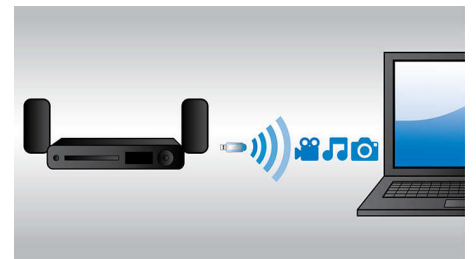

Wi-Fi intégré

Grâce au Wi-Fi intégré, il vous suffit de connecter votre Home Cinéma à votre réseau domestique pour bénéficier d'un large choix de services en ligne. Découvrez d'excellents sites Web offrant des films, des photos, de l'information et d'autres contenus en ligne adaptés à votre écran de télévision.