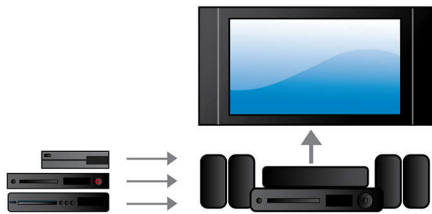

PHILIPS
Fidelio

Points forts

CinemaPerfect Quad Full HD

Le nouveau moteur CinemaPerfect HD de Philips offre une résolution Quad Full HD, pour une qualité vidéo inégalée. Ce moteur intelligent réduit le bruit généré par la compression de la vidéo au format MPEG. En association avec un suréchantillonnage amélioré, il permet d'afficher des images nettes et profondes à l'écran.

Connectique HDMI intégrée

Grâce à la connectique HDMI connectez tous vos périphériques au téléviseur en toute simplicité sans vous encombrer de câbles. Profitez désormais d'une qualité sonore sans précédent lorsque vous visionnez différents contenus sur votre téléviseur. Vous pouvez même relier tous vos périphériques HDMI directement à la connectique HDMI de votre système Home Cinéma et n'utiliser qu'un seul câble pour les raccorder au téléviseur. Avec cette installation, regardez vos films et programmes TV en qualité d'image et de son HD pour un encombrement moindre.