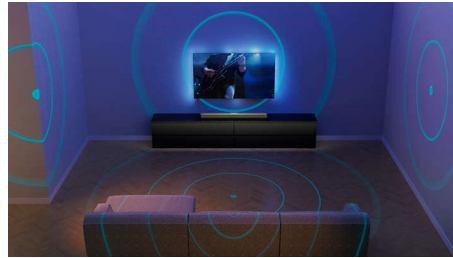

### Sistema doméstico inalámbrico Philips

La barra de sonido Fidelio FB1 compatible con Play-Fi te permite crear un sonido de cine en

casa perfecto. Conecta la barra de sonido a un subwoofer Fidelio FW1 externo en segundos para añadir aún más profundidad al sonido de las películas y la música. Para una mayor inmersión, añade altavoces inalámbricos FS1 emparejados para crear una configuración de sonido Surround real.

### Calibración de la sala

No importa la forma o el tamaño de una sala: consigue siempre un sonido Fidelio perfecto. Solo tienes que conectar el micrófono incluido y, a continuación, colocarlo donde te sientas para ver la televisión. La barra de sonido FB1 mide la forma en que el sonido viaja por la habitación, ajustando de forma inteligente la salida de cada canal para garantizar un sonido Surround sublime.