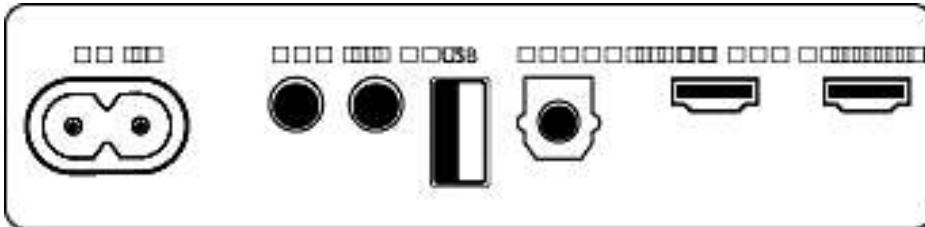

### Altavoces

- Tipo de subwoofer: Subwoofer integrado
- Número de canales de sonido: 7.1.2
- Número de woofers: 2

- Diámetro del woofer: 3,5 pulg.
- Gama de frecuencia de la barra de sonido: 40 - 20K Hz
- Altavoces centrales: 2 de rango completo (I+D), 1 tweeter
- Altavoces delanteros: 4 de rango completo (I+D), 2 tweeters (I+D)
- Altavoces de proyección lateral: 2 de rango completo (I+D)
- Altavoces de proyección ascendente: 2 de rango completo (I+D)
- SPL (volumen máximo): 96 dB

### Conectividad

- Bluetooth: Receptor
- Versión de Bluetooth: 5.0
- Perfiles Bluetooth: A2DP, AVRCP, Compatibilidad multipunto (emparejamiento múltiple), Formato de transmisión: SBC

- EasyLink (HDMI-CEC)
- Puerto de infrarrojos: Repetidor de infrarrojos
- Entrada auxiliar: No
- Reproducción USB
- 1 entrada óptica
- Protección de contenido HDMI: HDCP 1.4/2.3
- 1 salida HDMI (eARC/ARC)
- 1 entrada de micrófono: para la calibración automática de la sala
- Wi-Fi: IEEE 802.11 a/b/g/n/ac, 2,4 GHz/5 GHz
- 1 entrada HDMI
- Estándar DLNA: No
- Conexión de múltiples altavoces
- Tecnología de múltiples altavoces: DTS Play-Fi multisala, Sistema de cine en casa DTS Play-Fi
- Smart Home: Chromecast integrado, Spotify Connect, Funciona con Alexa, Compatible con Apple AirPlay 2, Funciona con OK Google
- Versión HDMI: HDMI 2.1b (hasta 4K a 60 Hz)