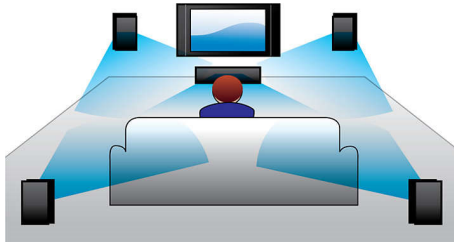

ประสบการณ์การรับฟังชั้นเยี่ยม

- กำลังไฟ 300W RMS มอบเสียงยอดเยี่ยมให้กับภาพยนตร์และเพลง
- ตัวขับลำโพงแบบเปิดที่ให้พลังเสียงเต็มพลัง
- Dolby Digital เพื่อรับชมภาพยนตร์ได้อย่างเต็มอารมณ์

ได้รับการออกแบบมาเพื่อยกระดับการชมภาพยนตร์ภายในบ้าน

- รูปลักษณ์ทันสมัยช่วยเติมเต็มบรรยากาศในบ้านของคุณ

เพลิดเพลินกับความบันเทิงทุกรูปแบบ

- สัญญาณเสียงเข้าเพื่อเพลิดเพลินกับเสียงเพลงจากเครื่องเล่น iPod/iPhone/MP3
- EasyLink เพื่อควบคุมอุปกรณ์ HDMI CEC ทั้งหมดด้วยรีโมทคอนโทรลเพียงเครื่องเดียว
- HDMI สำหรับภาพยนตร์ความละเอียดสูงและคุณภาพของภาพ
- เล่นอุปกรณ์ DVD, VCD, CD และ USB
- รับรองด้วย DivX Ultra เพื่อการเล่นวิดีโอ DivX ที่มีคุณภาพยิ่งขึ้น
- สนุกกับการร้องเพลงคาราโอเกะที่บ้านได้อย่างต่อเนื่อง

PHILIPS

โฮมเธียเตอร์ 5.1 แชนเนล
DVD USB 2.0, คาราโอเกะ

ไฮโลด์

Dolby Digital

จากการที่ Dolby Digital ซึ่งเป็นมาตรฐานระบบดิจิตอลมีล้นชั้นนำของโลก ได้ใช้วิธีการประมวลผลสัญญาณเสียงเช่นเดียวกับการทำงานของหูของคนเรา เสียงรอบทิศทางที่ได้จึงมีความสมจริงด้วยคุณภาพที่ดีเยี่ยม

HDMI สำหรับภาพยนตร์ HD

HDMI คือการเชื่อมต่อสัญญาณดิจิตอลโดยตรงที่สามารถนำสัญญาณวิดีโอความละเอียดสูงชนิดดิจิตอลพร้อมกับสัญญาณเสียงหลายช่องชนิดดิจิตอลได้ และจากการขจัดขั้นตอนการแปลงสัญญาณเป็นอะนาล็อกจึงทำให้ภาพและเสียงที่ได้มีคุณภาพดีเยี่ยม ปราศจากสัญญาณรบกวนใดๆ ช่องเสียบ HDMI ยังสามารถใช้กับ DVI ซึ่งเป็นระบบเดิมได้อีกด้วย โดยสามารถแสดงภาพยนตร์ความละเอียดมาตรฐาน