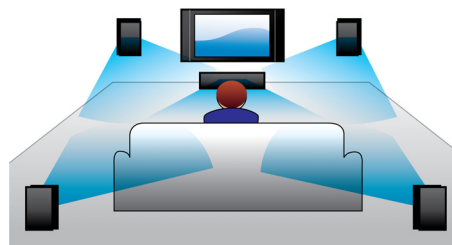

Dolby Digital

Dolby Digital, verdens førende digitale multi-kanal lydstandard, bygger på de samme principper, som det menneskelige øre anvender til behandling af lyd. Du oplever en fantastisk surround-lyd af høj kvalitet med en realistisk rumvirkning.