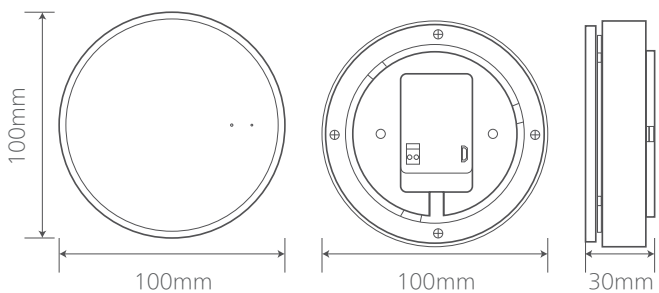

接线及端口图示

尺寸示意图

尺寸 (单位: mm) :
直径100mm*高30mm

安装图示