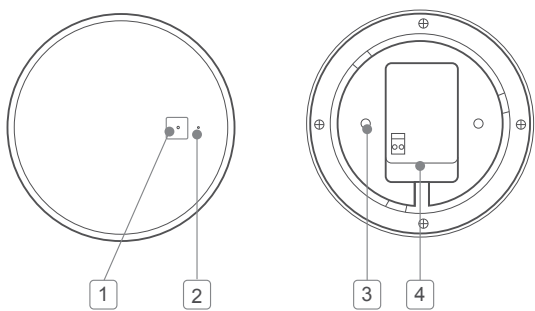

TAI1102/93

产品概述

飞利浦吸顶式无线网关。同时配备2.4GWIFI模块和蓝牙mesh无线模块，可连接其他无线智能控制器等产品，通过手机APP或语音音箱实现对智能设备控制，以及智能控制系统应用配置工作，并实现设备远程监控功能。

技术参数

产品名称	网关
额定电压	DC12V
WAN口	数量1（百兆）
WIFI 2.4G	支持802.11 b/g/n协议
加密方式	支持WPA-PSK/WPA2-PSK
工作温度	-20°C~50°C
工作湿度	0%~90%(无冷凝，无凝露)
通讯协议	蓝牙mesh
产品尺寸	φ100mmx30mm

接线及端口图示

尺寸示意图

尺寸 (单位: mm) :
直径100mm*高30mm

安装图示