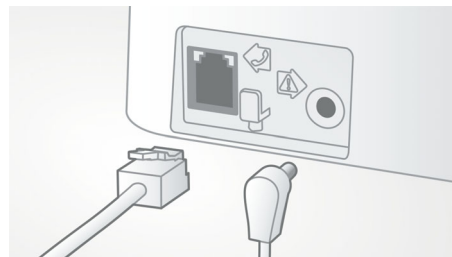

4,1 cm (1,6 collu) displejs

Viegli nolasāms 4,1 cm (1,6 collu) displejs ar dzintarkrāsas izgaismojumu

Vienkārša iestatīšana

Maksimālas ērtības un viegla iestatīšana. Vienkārša uzstādīšana - lietošanai gatavs produkts