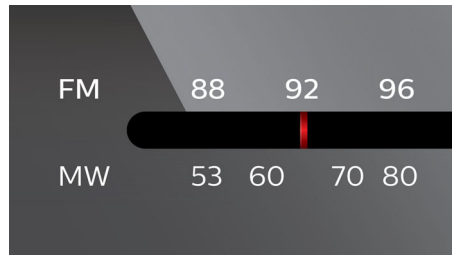

Bộ dò sóng FM/MW

Bộ dò sóng stereo FM/MW (AM)

Kết nối dây vào

Khả năng kết nối dây vào MP3 cho phép phát lại trực tiếp nội dung MP3 qua hệ thống âm thanh của bạn. Chỉ cần nối đầu phát MP3 di động của bạn vào hệ thống âm thanh qua giắc cắm dây vào gắn liền, bạn có thể thưởng thức chất lượng âm thanh tuyệt hảo trong khi phát bản nhạc yêu thích từ đầu phát MP3 di động của mình.

Các thông số

Phát lại âm thanh

- Media phát lại: CD, CD-R, CD-RW
- Chế độ phát lại đĩa: chuyển tiếp nhanh/lùi lại, tìm kiếm bài tiếp theo/trước đó, lặp lại/phát ngẫu nhiên/theo chương trình

Bộ dò sóng/Bộ thu/Bộ truyền

- Dải dò sóng: FM, MW
- Ăng-ten: Ăng-ten FM

Âm thanh

- Âm thanh nâng cao: Tăng cường Âm trầm Động
- Hệ thống âm thanh: stereo
- Điều khiển âm lượng: xoay (tương đồng)
- Công suất đầu ra: 2 x RMS 1 W

Loa

- Số lượng loa tích hợp: 2
- Bề mặt gia công tinh dạng lưới cho loa: kim loại

Tính kết nối

- Liên kết MP3: Dây vào stereo 3,5mm

Công suất

- Kiểu pin: Cờ C (LR14)
- Điện áp pin: 1,5 V
- Số lượng pin: 6
- Dạng nguồn: Đầu vào AC

Phụ kiện

- Dây cáp/Kết nối: cáp nguồn
- Khác: Hướng dẫn Sử dụng
- Bảo hành: Chứng chỉ bảo hành

Tiện lợi

- Dạng máy nạp: trên cùng

Kích thước

- Tổng trọng lượng: 2 kg
- Chiều sâu hộp đóng gói: 264 mm
- Chiều cao hộp đóng gói: 155 mm
- Chiều rộng hộp đóng gói: 284 mm
- Trọng lượng: 1,6 kg
- Chiều sâu bộ chính: 245 mm
- Chiều cao bộ chính: 123 mm
- Chiều rộng bộ chính: 262 mm

Ngày phát hành
2015-01-22

Phiên bản: 1.0.8

12 NC: 8670 000 38827
EAN: 87 12581 41116 9

© 2015 Tập đoàn Koninklijke Philips N.V.
Bản quyền đã được bảo hộ.

Các thông số có thể thay đổi mà không cần thông báo.
Các nhãn hiệu thuộc sở hữu của tập đoàn Koninklijke Philips N.V. hoặc của các chủ sở hữu tương ứng.

www.philips.com